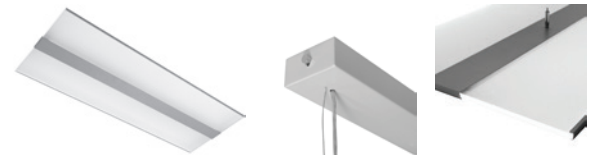

## Fly

Tyylikäs ripustusasennettava toimistovalaisin, joka antaa valoa tasaisesti sekä ylös että alas. Valonjako on toteutettu runkoa reunustavilla akryylisiivekkeillä. Kiinteä led.

- Runko terästä, siivekkeet läpikuultavaa akryyliä.
- Hopea, RAL9006.
- Suojausluokka I.
- Ripustusasennus.
- Ketjutettavissa, 3/5 x 2,5 mm<sup>2</sup>.
- Asennuskorkeus 2–4 m.
- Kiinteä led 58–78 W / 6200–8000 lm.
- Väriämpötila 3000K ja 4000K. CRI > 80 / Ra > 80.
- MacAdam 3 SDCM.
- IP20.
- Vakiovalikoimassa On/Off- ja Dali-mallit.
- Käyttöympäristön lämpötila 0 ... 25 °C.
- Hyötyelinikä L70 100 000 h (Ta25°C).
- Hyötyelinikä L80 80 000 h (Ta25°C).
- Virtalähteen elinikä 50 000 h.
- SI = hopea, DA = Dali.
- Projektikohtaisesti saatavana myös Casambi-, ActiveAhead-, Philips SR-, 1-10V- ja Switch Dim-ratkaisui-  
na. Tilauksesta CRI > 90. Saatavana myös erilaisilla  
liitosjohtoratkaisuilla.