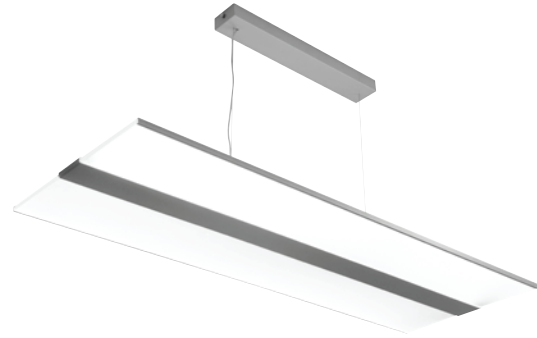

## Fly

Tyylikäs ripustusasennettava toimistovalaisin, joka antaa valoa tasaisesti sekä ylös että alas. Valonjako on toteutettu runkoa reunustavilla akryylisiivekkeillä. Kiinteä led.

- Runko terästä, siivekkeet läpikuultavaa akryyliä.
- Hopea, RAL9006.
- Suojausluokka I.
- Ripustusasennus.
- Ketjutettavissa, 3/5 x 2,5 mm<sup>2</sup>.
- Asennuskorkeus 2–4 m.
- Kiinteä led 58–78 W / 6200–8000 lm.
- Väriämpötila 3000K ja 4000K. CRI > 80 / Ra > 80.
- MacAdam 3 SDCM.
- IP20.
- Vakiovalikoimassa On/Off- ja Dali-mallit.
- Käyttöympäristön lämpötila 0 ... 25 °C.
- Hyötyelinikä L70 100 000 h (Ta25°C).
- Hyötyelinikä L80 80 000 h (Ta25°C).
- Virtalähteen elinikä 50 000 h.
- SI = hopea, DA = Dali.
- Projektikohtaisesti saatavana myös Casambi-, ActiveAhead-, Philips SR-, 1-10V- ja Switch Dim-ratkaisui-  
na. Tilauksesta CRI > 90. Saatavana myös erilaisilla  
liitosjohtoratkaisuilla.