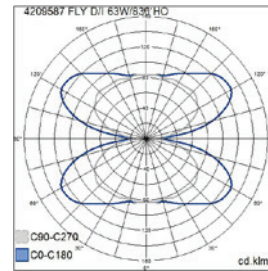

## Fly

Tyylikäs ripustusasennettava toimistovalaisin, joka antaa valoa tasaisesti sekä ylös että alas. Valonjako on toteutettu runkoa reunustavilla akryylisiivekkeillä. Kiinteä led.

- Runko terästä, siivekkeet läpikuultavaa akryyliä.
- Hopea, RAL9006.
- Suojausluokka I.
- Ripustusasennus.
- Ketjutettavissa, 3/5 x 2,5 mm<sup>2</sup>.
- Asennuskorkeus 2–4 m.
- Kiinteä led 58–78 W / 6200–8000 lm.
- Väriämpötila 3000K ja 4000K. CRI > 80 / Ra > 80.
- MacAdam 3 SDCM.
- IP20.
- Vakiovalikoimassa On/Off- ja Dali-mallit.
- Käyttöympäristön lämpötila 0 ... 25 °C.
- Hyötyelinikä L70 100 000 h (Ta25°C).
- Hyötyelinikä L80 80 000 h (Ta25°C).
- Virtalähteen elinikä 50 000 h.
- SI = hopea, DA = Dali.
- Projektikohtaisesti saatavana myös Casambi-, ActiveAhead-, Philips SR-, 1-10V- ja Switch Dim-ratkaisui-  
na. Tilauksesta CRI > 90. Saatavana myös erilaisilla  
liitosjohtoratkaisuilla.