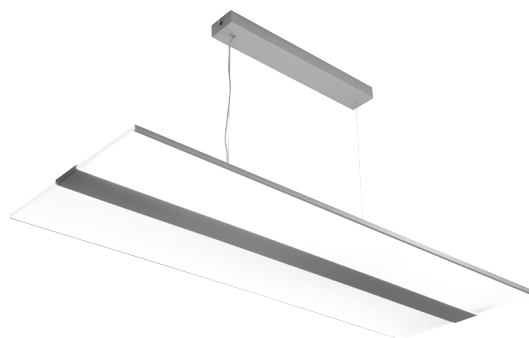

Fly

Attraktiv upphängd kontorsarmatur som ger ett jämnt ljus både uppåt och nedåt. Ljuddistributionen sker genom akrylprofiler som omramar stommen. Fast LED.

- Stomme av stål, genomskinliga profiler av akryl.
- Silver, RAL 9006.
- Skyddsklass I.
- Pendelmontering.
- Kan vidarekopplas, 3/5 x 2,5 mm².
- Monteringshöjd 2–4 m.
- Fast LED 58–78 W / 6200–8000 lm.
- Färgtemperatur 3000 K och 4000 K. CRI > 80 / Ra > 80.
- MacAdam 3 SDCM.
- IP20.
- On/off- och Dali-modeller i standardsortimentet.
- Omgivningstemperatur 0 ... 25 °C.
- Livslängd L70 100 000 h (Ta25°C).
- Livslängd L80 80 000 h (Ta25°C).
- Strömkällans livslängd 50 000 h.
- SI = silver, DA = Dali.
- Finns även med Casambi-, ActiveAhead-, Philips SR-, 1–10 V- och Switch Dim-styrning efter projektets behov. På beställning CRI > 90. Finns även med olika slags anslutningskablar.

Beställ produkt

Fly on/off

E-NR	KOD	W	LM
7016006	D2FYAC FLY D/I 63W/830 SI	63	5800
7016007	D2FYBC FLY D/I 63W/840 SI	63	5800
7016046	D2FYAE FLY D/I 77W/830 SI	77	7100
7016047	D2FYBE FLY D/I 77W/840 SI	77	7100

Fly Dali

E-NR	KOD	W	LM
7016008	D2FYAD FLY D/I 63W/830 SI DA	63	5800
7016009	D2FYBD FLY D/I 63W/840 SI DA	63	5800
7016048	D2FYAF FLY D/I 77W/830 SI DA	77	7100
7016049	D2FYBF FLY D/I 77W/840 SI DA	77	7100