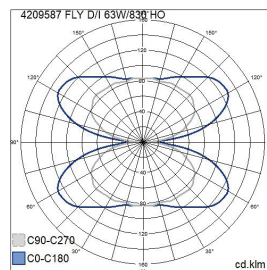

Fly

Attraktiv upphängd kontorsarmatur som ger ett jämnt ljus både uppåt och nedåt. Ljuddistributionen sker genom akrylprofiler som omramar stommen. Fast LED.

- Stomme av stål, genomskinliga profiler av akryl.
- Silver, RAL 9006.
- Skyddsklass I.
- Pendelmontering.
- Kan vidarekopplas, 3/5 x 2,5 mm².
- Monteringshöjd 2–4 m.
- Fast LED 58–78 W / 6200–8000 lm.
- Färgtemperatur 3000 K och 4000 K. CRI > 80 / Ra > 80.
- MacAdam 3 SDCM.
- IP20.
- On/off- och Dali-modeller i standardsortimentet.
- Omgivningstemperatur 0 ... 25 °C.
- Livslängd L70 100 000 h (Ta25°C).
- Livslängd L80 80 000 h (Ta25°C).
- Strömkällans livslängd 50 000 h.
- SI = silver, DA = Dali.
- Finns även med Casambi-, ActiveAhead-, Philips SR-, 1–10 V- och Switch Dim-styrning efter projektets behov. På beställning CRI > 90. Finns även med olika slags anslutningskablar.

Beställ produkt

Fly on/off

E-NR	KOD	W	LM
7016006	D2FYAC FLY D/I 63W/830 SI	63	5800
7016007	D2FYBC FLY D/I 63W/840 SI	63	5800
7016046	D2FYAE FLY D/I 77W/830 SI	77	7100
7016047	D2FYBE FLY D/I 77W/840 SI	77	7100