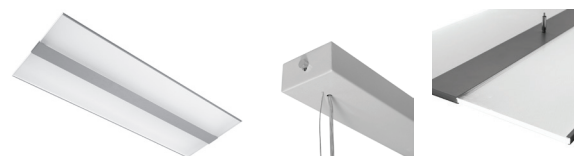

Fly

Attraktiv upphängd kontorsarmatur som ger ett jämnt ljus både uppåt och nedåt. Ljuddistributionen sker genom akrylprofiler som omramar stommen. Fast LED.

- Stomme av stål, genomskinliga profiler av akryl.
- Silver, RAL 9006.
- Skyddsklass I.
- Pendelmontering.
- Kan vidarekopplas, 3/5 x 2,5 mm².
- Monteringshöjd 2–4 m.
- Fast LED 58–78 W / 6200–8000 lm.
- Färgtemperatur 3000 K och 4000 K. CRI > 80 / Ra > 80.
- MacAdam 3 SDCM.
- IP20.
- On/off- och Dali-modeller i standardsortimentet.
- Omgivningstemperatur 0 ... 25 °C.
- Livslängd L70 100 000 h (Ta25°C).
- Livslängd L80 80 000 h (Ta25°C).
- Strömkällans livslängd 50 000 h.
- SI = silver, DA = Dali.
- Finns även med Casambi-, ActiveAhead-, Philips SR-, 1–10 V- och Switch Dim-styrning efter projektets behov. På beställning CRI > 90. Finns även med olika slags anslutningskablar.

Beställ produkt

Fly on/off

E-NR	KOD	W	LM
7016006	D2FYAC FLY D/I 63W/830 SI	63	5800
7016007	D2FYBC FLY D/I 63W/840 SI	63	5800
7016046	D2FYAE FLY D/I 77W/830 SI	77	7100
7016047	D2FYBE FLY D/I 77W/840 SI	77	7100