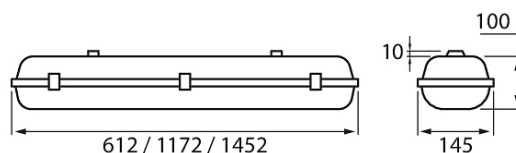

- Stomme av ABS-plast och kupa av opaliserad akryl, rostfria reglar.
- Grå.
- Skyddsklass I.
- Ytmontering.
- Genomkopplad 5 x 2,5 mm². 612 mm modellerna är lämpliga för genomkoppling
- Monteringshöjd 2–10 m.
- Fast LED 16–71 W / 2300–10 600 lm.
- Färgtemperatur 4000 K. CRI > 80 / Ra > 80.
- MacAdam 3 SDCM.
- IP66.
- On/off- och Dali-2-modeller i standardsortimentet.
- Omgivningstemperatur -25 ... 45 °C.
- Livslängd L70 100 000 h (Ta45°C).
- Livslängd L80 100 000 h (Ta45°C).
- Livslängd L90 50 000 h (Ta45°C).
- Strömkällans livslängd 100 000 h.
- AC = akrylkupa, DA2 = Dali-2.
- Finns även med Casambi-, 1–10 V-, Switch DIM- och Radarstyrning efter projektets behov. På beställning CRI > 90.