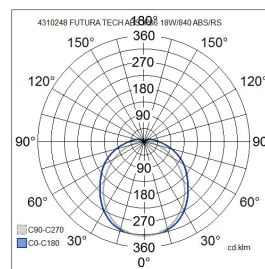

- Stomme av ABS-plast och kupa av opaliserad akryl, rostfria reglar.
- Grå.
- Skyddsklass I.
- Ytmontering.
- Genomkopplad 5 x 2,5 mm². 612 mm modellerna är lämpliga för genomkoppling
- Monteringshöjd 2–10 m.
- Fast LED 16–71 W / 2300–10 600 lm.
- Färgtemperatur 4000 K. CRI > 80 / Ra > 80.
- MacAdam 3 SDCM.
- IP66.
- On/off- och Dali-2-modeller i standardsortimentet.
- Omgivningstemperatur -25 ... 45 °C.
- Livslängd L70 100 000 h (Ta45°C).
- Livslängd L80 100 000 h (Ta45°C).
- Livslängd L90 50 000 h (Ta45°C).
- Strömkällans livslängd 100 000 h.
- AC = akrylkupa, DA2 = Dali-2.
- Finns även med Casambi-, 1–10 V-, Switch DIM- och Radarstyrning efter projektets behov. På beställning CRI > 90.