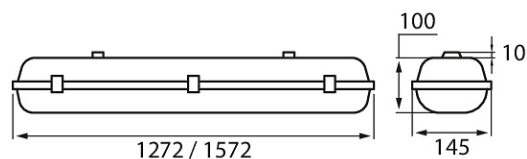

- Stomme och kupa av polykarbonat, rostfria reglar.
 - Grå, klar kupa.
 - Skyddsklass I.
 - Ytmontering.
 - Genomkopplad 5 x 2,5 mm².
 - Monteringshöjd 10–15 m.
 - Fast LED:
 - 1172 mm: 51 W / 7300 lm.
 - 1452 mm: 71 W / 10 100 lm.
 - Färgtemperatur 4000 K. CRI > 80 / Ra > 80.
 - MacAdam 3 SDCM.
 - IP66.
 - IK10.
 - On/off- och Dali-modeller i standardsortimentet.
 - Omgivningstemperatur -25 ... 40 °C.
 - Livslängd L70 100 000 h (Ta40°C).
 - Livslängd L80 100 000 h (Ta40°C).
 - Livslängd L90 50 000 h (Ta40°C).
 - Strömkällans livslängd 100 000 h.
 - PC = polykarbonat, NB = smal ljusdistribution, DA = Dali.
- Finns även med Casambi-, 1–10 V-, Switch DIM- och Radarstyrning efter projektets behov. På beställning CRI > 90.