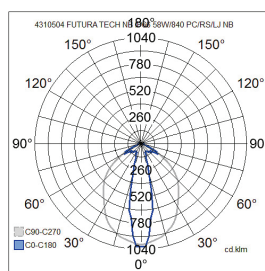

- Stomme och kupa av polykarbonat, rostfria reglar.
 - Grå, klar kupa.
 - Skyddsklass I.
 - Ytmontering.
 - Genomkopplad 5 x 2,5 mm².
 - Monteringshöjd 10–15 m.
 - Fast LED:
 - 1172 mm: 51 W / 7300 lm.
 - 1452 mm: 71 W / 10 100 lm.
 - Färgtemperatur 4000 K. CRI > 80 / Ra > 80.
 - MacAdam 3 SDCM.
 - IP66.
 - IK10.
 - On/off- och Dali-modeller i standardsortimentet.
 - Omgivningstemperatur -25 ... 40 °C.
 - Livslängd L70 100 000 h (Ta40°C).
 - Livslängd L80 100 000 h (Ta40°C).
 - Livslängd L90 50 000 h (Ta40°C).
 - Strömkällans livslängd 100 000 h.
 - PC = polykarbonat, NB = smal ljusdistribution, DA = Dali.
- Finns även med Casambi-, 1–10 V-, Switch DIM- och Radarstyrning efter projektets behov. På beställning CRI > 90.