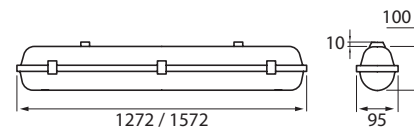

- Runko ja kupu polykarbonaattia, RST-salvat.
- Harmaa, opaalikupu.
- Suojausluokka I.
- Pinta-asennus, läpijohtotettu 5 x 2,5 mm².
- Asennuskorkeus 2–10 m.
- Kiinteä led: 22–71 W / 2860–9950 lm.
- Väriämpötila 4000K, CRI >80.
- MacAdam 3 SDCM.
- IP66.
- IK10.
- Vakiovalikoimassa On/Off- ja DALI-mallit.
- Käyttöympäristön lämpötila -25 ... 40–50 °C.
- Hyötyelinikä L70 100 000 h (Ta40–50°C).
- Hyötyelinikä L80 100 000 h (Ta40–50°C).
- Hyötyelinikä L90 59 000 h (Ta40–50°C).
- Virtalähteen elinikä 50 000 h.
- PC = polykarbonaatti, RS = salvat ruostumatonta terästä, LJ = läpijohtotettu, DA = DALI.
- Projektikohtaisesti saatavana myös Casambi, 1-10V, Switch DIM ja Radar. Tilauksesta CRI >90.