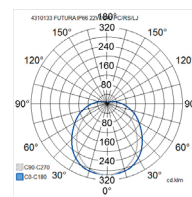

- Runko ja kupu polykarbonaattia, RST-salvat.
- Harmaa, opaalikupu.
- Suojausluokka I.
- Pinta-asennus, läpijohtotettu 5 x 2,5 mm².
- Asennuskorkeus 2–10 m.
- Kiinteä led: 22–71 W / 2860–9950 lm.
- Väriämpötila 4000K, CRI >80.
- MacAdam 3 SDCM.
- IP66.
- IK10.
- Vakiovalikoimassa On/Off- ja DALI-mallit.
- Käyttöympäristön lämpötila -25 ... 40–50 °C.
- Hyötyelinikä L70 100 000 h (Ta40–50°C).
- Hyötyelinikä L80 100 000 h (Ta40–50°C).
- Hyötyelinikä L90 59 000 h (Ta40–50°C).
- Virtalähteen elinikä 50 000 h.
- PC = polykarbonaatti, RS = salvat ruostumatonta terästä, LJ = läpijohtotettu, DA = DALI.
- Projektikohtaisesti saatavana myös Casambi, 1-10V, Switch DIM ja Radar. Tilauksesta CRI >90.