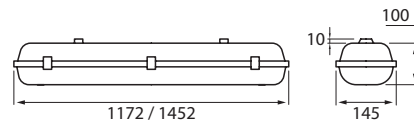

- Runko ja kupu polykarbonaattia, RST-salvat.
- Harmaa, opaalikupu.
- Suojausluokka I.
- Pinta-asennus, läpijohtotettu 5 x 2,5 mm².
- Asennuskorkeus 2–10 m.
- Kiinteä led: 22–71 W / 2860–9950 lm.
- Väriämpötila 4000K, CRI >80.
- MacAdam 3 SDCM.
- IP66.
- IK10.
- Vakiovalikoimassa On/Off- ja DALI-mallit.
- Käyttöympäristön lämpötila -25 ... 40–50 °C.
- Hyötyelinikä L70 100 000 h (Ta40–50°C).
- Hyötyelinikä L80 100 000 h (Ta40–50°C).
- Hyötyelinikä L90 59 000 h (Ta40–50°C).
- Virtalähteen elinikä 50 000 h.
- PC = polykarbonaatti, RS = salvat ruostumatonta terästä, LJ = läpijohtotettu, DA = DALI.
- Projektikohtaisesti saatavana myös Casambi, 1-10V, Switch DIM ja Radar. Tilauksesta CRI >90.