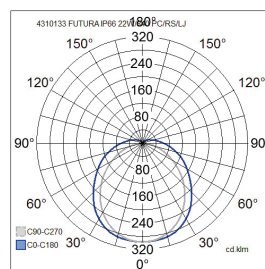

- Stomme och kupa av opaliserad polykarbonat, rostfria reglar.
- Grå.
- Skyddsklass I.
- Ytmontering.
- Genomkopplad 5 x 2,5 mm².
- Monteringshöjd 2–10 m.
- Fast LED 20–71 W / 2800–11 300 lm.
- Färgtemperatur 4000 K. CRI > 80 / Ra > 80.
- MacAdam 3 SDCM.
- IP66.
- IK10.
- On/off- och Dali-2-modeller i standardsortimentet.
- Omgivningstemperatur -25 ... 40 °C.
- Livslängd L70 100 000 h (Ta40°C).
- Livslängd L80 100 000 h (Ta40°C).
- Livslängd L90 50 000 h (Ta40°C).
- Strömkällans livslängd 100 000 h.
- PC = polykarbonat, DA2 = Dali-2.
- Finns även med Casambi-, 1–10 V-, Switch DIM- och Radarstyrning efter projektets behov. På beställning CRI > 90.