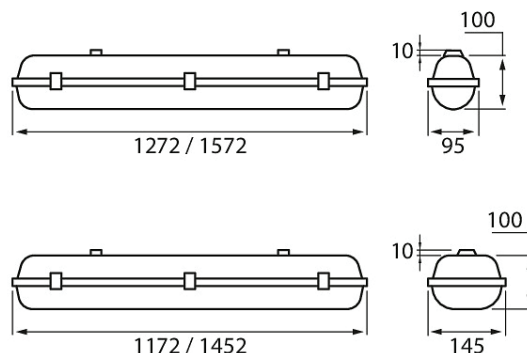

- Stomme och kupa av opaliserad polykarbonat, rostfria reglar.
- Grå.
- Skyddsklass I.
- Ytmontering.
- Genomkopplad 5 x 2,5 mm².
- Monteringshöjd 2–10 m.
- Fast LED 20–71 W / 2800–11 300 lm.
- Färgtemperatur 4000 K. CRI > 80 / Ra > 80.
- MacAdam 3 SDCM.
- IP66.
- IK10.
- On/off- och Dali-2-modeller i standardsortimentet.
- Omgivningstemperatur -25 ... 40 °C.
- Livslängd L70 100 000 h (Ta40°C).
- Livslängd L80 100 000 h (Ta40°C).
- Livslängd L90 50 000 h (Ta40°C).
- Strömkällans livslängd 100 000 h.
- PC = polykarbonat, DA2 = Dali-2.
- Finns även med Casambi-, 1–10 V-, Switch DIM- och Radarstyrning efter projektets behov. På beställning CRI > 90.