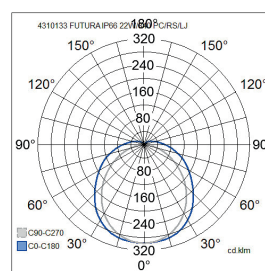

- Runko ja kupu opaloitua polykarbonaattia, salvat ruostumatonta terästä.
- Harmaa.
- Suojausluokka I.
- Pinta-asennus.
- Lämpöjohtotettu 5 x 2,5 mm².
- Asennuskorkeus 2–10 m.
- Kiinteä led 20–71 W / 2800–11 300 lm.
- Väriämpötila 4000 K. CRI > 80 / Ra > 80.
- MacAdam 3 SDCM.
- IP66.
- IK10.
- Vakiovalikoimassa on/off- ja Dali-2-mallit.
- Käyttöympäristön lämpötila -25 ... 40 °C.
- Hyötyelinikä L70 100 000 h (Ta40°C).
- Hyötyelinikä L80 100 000 h (Ta40°C).
- Hyötyelinikä L90 50 000 h (Ta40°C).
- Virtalähteen elinikä 100 000 h.
- PC = polykarbonaatti, DA2 = Dali-2.
- Projektikohtaisesti saatavana myös Casambi, 1-10V, Switch DIM ja Radar. Tilauksesta CRI > 90.