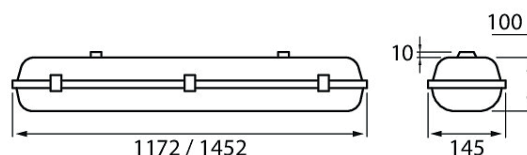

- Runko ja kupu opaloitua polykarbonaattia, salvat ruostumatonta terästä.
- Harmaa.
- Suojausluokka I.
- Pinta-asennus.
- Lämpöjohtotettu 5 x 2,5 mm².
- Asennuskorkeus 2–10 m.
- Kiinteä led 20–71 W / 2800–11 300 lm.
- Väriämpötila 4000 K. CRI > 80 / Ra > 80.
- MacAdam 3 SDCM.
- IP66.
- IK10.
- Vakiovalikoimassa on/off- ja Dali-2-mallit.
- Käyttöympäristön lämpötila -25 ... 40 °C.
- Hyötyelinikä L70 100 000 h (Ta40°C).
- Hyötyelinikä L80 100 000 h (Ta40°C).
- Hyötyelinikä L90 50 000 h (Ta40°C).
- Virtalähteen elinikä 100 000 h.
- PC = polykarbonaatti, DA2 = Dali-2.
- Projektikohtaisesti saatavana myös Casambi, 1-10V, Switch DIM ja Radar. Tilauksesta CRI > 90.