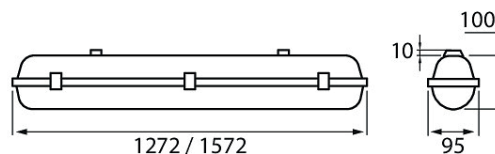

- Runko ja kupu opaloitua polykarbonaattia, salvat ruostumatonta terästä.
- Harmaa.
- Suojausluokka I.
- Pinta-asennus.
- Lämpöjohtotettu 5 x 2,5 mm².
- Asennuskorkeus 2–10 m.
- Kiinteä led 20–71 W / 2800–11 300 lm.
- Väriämpötila 4000 K. CRI > 80 / Ra > 80.
- MacAdam 3 SDCM.
- IP66.
- IK10.
- Vakiovalikoimassa on/off- ja Dali-2-mallit.
- Käyttöympäristön lämpötila -25 ... 40 °C.
- Hyötyelinikä L70 100 000 h (Ta40°C).
- Hyötyelinikä L80 100 000 h (Ta40°C).
- Hyötyelinikä L90 50 000 h (Ta40°C).
- Virtalähteen elinikä 100 000 h.
- PC = polykarbonaatti, DA2 = Dali-2.
- Projektikohtaisesti saatavana myös Casambi, 1-10V, Switch DIM ja Radar. Tilauksesta CRI > 90.