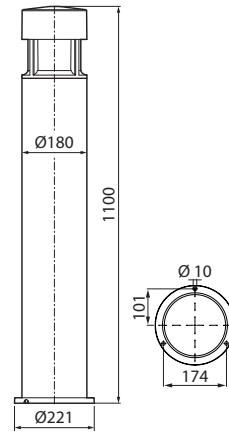

IP65

-O
3 x 2,5IK07

GRETA BIG

Alumiinirunkoinen pollarivalaisin ulkokäyttöön. Jykevä Greta Big soveltuu esim. liikerakennusten edustoille. Pollareissa on tehokas, kiinteä led ja se heijastaa valoa neljälle sivulle. Saatavissa kaksi eri valon värilämpötilaa. Erittäin laadukas pintakäsittely, ruuvit ruostumatonta terästä. Asennus erillisellä kiinnitysjalustalla valmiiseen betonijalustaan (maatukisovite).

- Runko alumiinia, kupu lasia.
- Väri vaihtoehdot: antrasiitti, hopea, musta ja valkoinen. Huurrettu kupu.
- Suojausluokka I.
- 3 x 2,5 mm².
- Kiinteä led: 25 W / 975–990 lm.
- Värilämpötilavaihtoehdot 3000K ja 4000K, CRI > 80.
- IP65.
- IK07.
- Ohjattavuus On/Off.
- Käyttöympäristön lämpötila -25 ... 35 °C.
- Hyötyelinikä L70 50 000 h (Ta 25 °C).
- Virtalähteen elinikä 50 000 h.
- AN = antrasiitti, HO = hopea, MU = musta, VA = valkoinen.
- Projektikohtaisesti saatavana Corten-värillä.

GRETA BIG

SNRO	KOODI		W	LM
4512230	B5GRED	GRETA BIG 25W/830 AN	25	1650
4512231	B5GREC	GRETA BIG 25W/830 HO	25	1650
4512232	B5GREB	GRETA BIG 25W/830 MU	25	1650
4512233	B5GREA	GRETA BIG 25W/830 VA	25	1650
4512235	B5GREJ	GRETA BIG 25W/840 AN	25	1750
4512235	B5GREJ	GRETA BIG 25W/840 AN	25	1750
4512236	B5GREH	GRETA BIG 25W/840 HO	25	1750
4512237	B5GREG	GRETA BIG 25W/840 MU	25	1750
4512238	B5GREF	GRETA BIG 25W/840 VA	25	1750