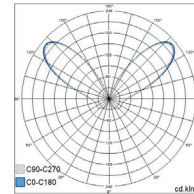

IP65

-O
3 x 2,5IK07

GRETA BIG

Alumiinirunkoinen pollarivalaisin ulkokäyttöön. Jykevä Greta Big soveltuu esim. liikerakennusten edustoille. Pollareissa on tehokas, kiinteä led ja se heijastaa valoa neljälle sivulle. Saatavissa kaksi eri valon värilämpötilaa. Erittäin laadukas pintakäsittely, ruuvit ruostumatonta terästä. Asennus erillisellä kiinnitysjalustalla valmiiseen betonijalustaan (maatukisovite).

- Runko alumiinia, kupu lasia.
- Väri vaihtoehdot: antrasiitti, hopea, musta ja valkoinen. Huurrettu kupu.
- Suojausluokka I.
- 3 x 2,5 mm².
- Kiinteä led: 25 W / 975–990 lm.
- Värilämpötilavaihtoehdot 3000K ja 4000K, CRI > 80.
- IP65.
- IK07.
- Ohjattavuus On/Off.
- Käyttöympäristön lämpötila -25 ... 35 °C.
- Hyötyelinikä L70 50 000 h (Ta 25 °C).
- Virtalähteen elinikä 50 000 h.
- AN = antrasiitti, HO = hopea, MU = musta, VA = valkoinen.
- Projektikohtaisesti saatavana Corten-värillä.