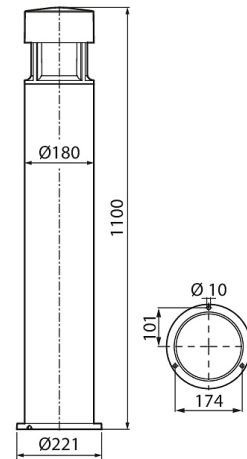

Greta Big

Alumiinirunkoinen pollarivalaisin ulkokäyttöön. Jykevä Greta Big soveltuu esim. liikerakennusten edustoille. Pollareissa on tehokas, kiinteä led ja se heijastaa valoa neljälle sivulle. Saata-vissa kaksi eri valon väriämpötilaa. Erittäin laadukas pintakäsittely, ruuvit ruostumatonta terästä.

- Runko alumiinia, kupu huurrettua polykarbonaattia (PCFR).
- Antrasiitti, hopea, musta ja valkoinen.
- Suojausluokka I.
- Päättyvä asennus, 3 x 2,5 mm².
- Asennus: 1. Ruuvipulttaus suoraan betonikanteen, 2. Sovitteella MTS-2N (4146704) yhdessä maatuki P:n (4107104) kanssa tai 3. Pehmeään maaperään MTS-2N (4146704) sovitteella 60 mm betonijalustaan.
- Kiinteä led 25 W / 1000 lm.
- Väriämpötilat 3000K ja 4000K. CRI > 80 / Ra > 80.
- IP65.
- IK07.
- On/Off.
- Käyttöympäristön lämpötila -25 ... 25 °C.
- Hyötyelinikä L70 100 000 h (Ta25°C).
- Virtalähteen elinikä 50 000 h.
- AN = antrasiitti, SI = hopea, BK = musta, WH = valkoinen, GL = lasi, FR = huurrettu kupu.

Tilaustuote

Greta Big led 830

| SNRO | KOODI | W | LM |
|---------|-----------------------------------|----|------|
| 4512230 | B5GRED IP65 25W/830 PCFR AN H1100 | 25 | 1000 |
| 4512231 | B5GREC IP65 25W/830 PCFR SI H1100 | 25 | 1000 |
| 4512232 | B5GREB IP65 25W/830 PCFR BK H1100 | 25 | 1000 |
| 4512233 | B5GREA IP65 25W/830 PCFR WH H1100 | 25 | 1000 |