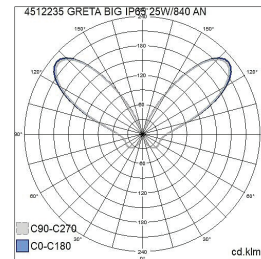

- Runko alumiinia, kupu huurrettua polykarbonaattia (PCFR).
- Antrasiitti, hopea, musta ja valkoinen.
- Suojausluokka I.
- Päättyvä asennus, 3 x 2,5 mm².
- Asennus: 1. Ruuvipulttaus suoraan betonikanteen, 2. Sovitteella MTS-2N (4146704) yhdessä maatuki P:n (4107104) kanssa tai 3. Pehmeään maaperään MTS-2N (4146704) sovitteella 60 mm betonijalustaan.
- Kiinteä led 25 W / 1000 lm.
- Väriämpötilat 3000K ja 4000K. CRI > 80 / Ra > 80.
- IP65.
- IK07.
- On/Off.
- Käyttöympäristön lämpötila -25 ... 25 °C.
- Hyötyelinikä L70 100 000 h (Ta25°C).
- Virtalähteen elinikä 50 000 h.
- AN = antrasiitti, SI = hopea, BK = musta, WH = valkoinen, GL = lasi, FR = huurrettu kupu.

Tilaustuote

Greta Big led 830

| SNRO | KOODI | W | LM |
|---------|-----------------------------------|----|------|
| 4512230 | B5GRED IP65 25W/830 PCFR AN H1100 | 25 | 1000 |
| 4512231 | B5GREC IP65 25W/830 PCFR SI H1100 | 25 | 1000 |
| 4512232 | B5GREB IP65 25W/830 PCFR BK H1100 | 25 | 1000 |
| 4512233 | B5GREA IP65 25W/830 PCFR WH H1100 | 25 | 1000 |