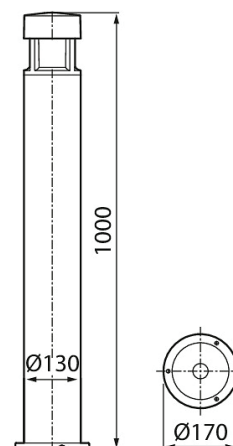

Greta Mini

Pollarearmatur med aluminiumstomme för utomhusbruk. Greta Mini har smal stomme och passar t.ex. i flervåningshus. Pollarna har en effektiv fast LED-lampa och reflekterar ljus åt fyra håll. Finns i två färgtemperaturer. Även alternativ med E27-sockel finns. Lär känna Airams omfattande lampsortiment. Mycket högklassig ytbehandling, skruvar av rostfritt stål.

- Stomme av aluminium, kupa av frostad polykarbonat (PCFR).
- Antracit, silver, svart och vit.
- Skyddsklass I.
- Terminerad kabel, 3 x 2,5 mm².
- Montering: 1. Med skruvbult direkt på betongdäck, 2. Med adapter MTS-2N (7749031) i kombination med markstöd P (7747471) eller 3. För mjuka jordar MTS-2N (7749031) med adapter i 60 mm betongsockel.
- Fast LED 14 W / 500 lm.
- Färgtemperaturer 3000 K och 4000 K. CRI > 80 / Ra > 80.
- E27 LED max 11W, ingår inte i förpackning.
- Rekommenderade ljuskällor: Airam Frost led.
- IP65.
- IK08.
- On/Off.
- Omgivningstemperatur -25 ... 35 °C
- Livslängd L70 100 000 h (Ta25°C).
- Strömkällans livslängd 50 000 h.
- AN = antracit, SI = silver, BK = svart, WH = vit, FR = frostad kupa.