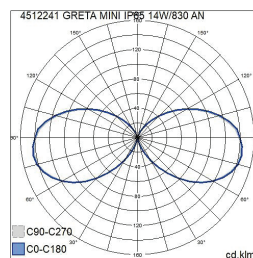

Greta Mini

Pollarearmatur med aluminiumstomme för utomhusbruk. Greta Mini har smal stomme och passar t.ex. i flervåningshus. Pollarna har en effektiv fast LED-lampa och reflekterar ljus åt fyra håll. Finns i två färgtemperaturer. Även alternativ med E27-sockel finns. Lär känna Airams omfattande lampsortiment. Mycket högklassig ytbehandling, skruvar av rostfritt stål.

- Stomme av aluminium, kupa av frostad polykarbonat (PCFR).
- Antracit, silver, svart och vit.
- Skyddsklass I.
- Terminerad kabel, 3 x 2,5 mm².
- Montering: 1. Med skruvbult direkt på betongdäck, 2. Med adapter MTS-2N (7749031) i kombination med markstöd P (7747471) eller 3. För mjuka jordar MTS-2N (7749031) med adapter i 60 mm betongsockel.
- Fast LED 14 W / 500 lm.
- Färgtemperaturer 3000 K och 4000 K. CRI > 80 / Ra > 80.
- E27 LED max 11W, ingår inte i förpackning.
- Rekommenderade ljuskällor: Airam Frost led.
- IP65.
- IK08.
- On/Off.
- Omgivningstemperatur -25 ... 35 °C
- Livslängd L70 100 000 h (Ta25°C).
- Strömkällans livslängd 50 000 h.
- AN = antracit, SI = silver, BK = svart, WH = vit, FR = frostad kupa.

Beställ produkt

Greta Mini led 830

E-NR	KOD	W	LM
	B5GMBF IP65 14W/830 PCFR AN H1100	14	500
	B5GMBC IP65 14W/830 PCFR SI H1100	14	500
	B5GMBB IP65 14W/830 PCFR BK H1100	14	500
	B5GMBA IP65 14W/830 PCFR WH H1100	14	500