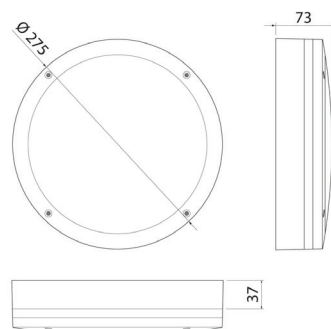

Halo

Halo är en modern, elegant och mångsidig fasadarmatur med justerbar färgtemperatur och med möjligheten att ställa in 4 olika ljusnivåer. Den UV-skyddade väggarmaturen är tillverkad av högklassiga material och passar för användningsområden med höga krav på slagtålighet. Kapsling av pressgjutet aluminium, kupa av polykarbonat. Användningsområden är fasader, balkonger, takutsprång, trappuppgångar och allehanda platser i såväl of-fentlig som privat miljö. Inställning av färgtemperatur och val av ljusutbyte görs i samband med installation. Armaturen är enkel att installera och infästningen blir nästintill omärkbar och erbjuder flera alternativ till genomförning och överkoppling. Även ytmonterad kabel. En intressant detalj på armaturen är ringen som lyser i sidled och som ger ett behagligt och dekorativt ljus. Halo finns även med "ögonlock" - Halo Eye.

- Kapsling av pressgjutet aluminium, kupa av UV-skyddad, opaliserad polykarbonat.
- Grå, RAL 7024 och vit, RAL 9016.
- Skyddsklass I.
- Tak- och väggmontering.
- Kan vidarekopplas 3 x 2,5 mm², Dali-modeller 5 x 2,5 mm².
- Monteringshöjd 2–4 m.
- Färgtemperatur 3000 K/4000 K, kan bytas i armaturen. CRI > 80 / Ra > 80.
- MacAdam 3 SDCM.
- IP65.
- IK10.
- Fast LED 8 W/600 lm/9 W 750 lm/12 W 1000 lm/14 W 1100 lm. Effekt och ljusflöde kan bytas i armaturen.
- On/off och Dali-2, med tryckknapps (230V).
- Dali-2-certifierade styrenheter rekommenderas.
- Maximalt antal led driftdon som ska anslutas till en tryckknapps är 20. Längden på kabeln mellan strömbrytaren och armaturen är max. 20 meter.
- Omgivningstemperatur -30 ... 25 °C.
- Livslängd L70 75 000 h (Ta25°C).
- Finns även med Casambi-styrning efter projektets behov.