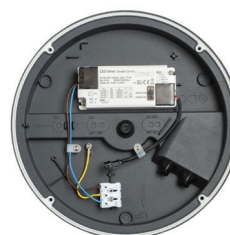

Halo

Halo är en modern, elegant och mångsidig fasadarmatur med justerbar färgtemperatur och med möjligheten att ställa in 4 olika ljusnivåer. Den UV-skyddade väggarmaturen är tillverkad av högklassiga material och passar för användningsområden med höga krav på slagtålighet. Kapsling av pressgjutet aluminium, kupa av polykarbonat. Användningsområden är fasader, balkonger, takutsprång, trappuppgångar och allehanda platser i såväl of-fentlig som privat miljö. Inställning av färgtemperatur och val av ljusutbyte görs i samband med installation. Armaturen är enkel att installera och infästningen blir nästintill omärkbar och erbjuder flera alternativ till genomförning och överkoppling. Även ytmonterad kabel. En intressant detalj på armaturen är ringen som lyser i sidled och som ger ett behagligt och dekorativt ljus. Halo finns även med "ögonlock" - Halo Eye.

- Kapsling av pressgjutet aluminium, kupa av UV-skyddad, opaliserad polykarbonat.
- Grå, RAL 7024 och vit, RAL 9016.
- Skyddsklass I.
- Tak- och väggmontering.
- Kan vidarekopplas 3 x 2,5 mm², Dali-modeller 5 x 2,5 mm².
- Monteringshöjd 2–4 m.
- Färgtemperatur 3000 K/4000 K, kan bytas i armaturen. CRI > 80 / Ra > 80.
- MacAdam 3 SDCM.
- IP65.
- IK10.
- Fast LED 8 W/600 lm/9 W 750 lm/12 W 1000 lm/14 W 1100 lm. Effekt och ljusflöde kan bytas i armaturen.
- On/off och Dali-2, med tryckknapps (230V).
- Dali-2-certifierade styrenheter rekommenderas.
- Maximalt antal led driftdon som ska anslutas till en tryckknapps är 20. Längden på kabeln mellan strömbrytaren och armaturen är max. 20 meter.
- Omgivningstemperatur -30 ... 25 °C.
- Livslängd L70 75 000 h (Ta25°C).
- Finns även med Casambi-styrning efter projektets behov.

Beställ produkt, • I lager

Halo

E-NR	KOD		W	LM
• 7704682	A5HAAA	IP65 14W 830/840 PCO ANT	14	1100
• 7704963	A5HAAC	IP65 14W 830/840 PCO WH	14	1100

Halo Dali

E-NR	KOD		W	LM
	A5HAAA-DA	IP65 14W 830/840 DA2 PCO ANT	14	1100
	A5HAAC-DA	IP65 14W 830/840 DA2 PCO WH	14	1100