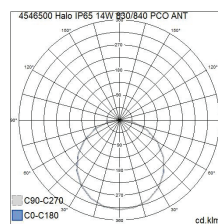

- Kapsling av pressgjutet aluminium, kupa av UV-skyddad, opaliserad polykarbonat.
- Grå, RAL 7024 och vit, RAL 9016.
- Skyddsklass I.
- Tak- och väggmontering.
- Kan vidarekopplas 3 x 2,5 mm², Dali-modeller 5 x 2,5 mm².
- Monteringshöjd 2–4 m.
- Färgtemperatur 3000 K/4000 K, kan bytas i armaturen. CRI > 80 / Ra > 80.
- MacAdam 3 SDCM.
- IP65.
- IK10.
- Fast LED 8 W/600 lm/9 W 750 lm/12 W 1000 lm/14 W 1100 lm. Effekt och ljusflöde kan bytas i armaturen.
- On/off och Dali-2, med tryckknapps (230V).
- Dali-2-certifierade styrenheter rekommenderas.
- Maximalt antal led driftdon som ska anslutas till en tryckknapps är 20. Längden på kabeln mellan strömbrytaren och armaturen är max. 20 meter.
- Omgivningstemperatur -30 ... 25 °C.
- Livslängd L70 75 000 h (Ta25°C).
- Finns även med Casambi-styrning efter projektets behov.