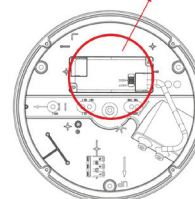

- Kapsling av pressgjutet aluminium, kupa av UV-skyddad, opaliserad polykarbonat.
- Grå, RAL 7024 och vit, RAL 9016.
- Skyddsklass I.
- Tak- och väggmontering.
- Kan vidarekopplas 3 x 2,5 mm², Dali-modeller 5 x 2,5 mm².
- Monteringshöjd 2–4 m.
- Färgtemperatur 3000 K/4000 K, kan bytas i armaturen. CRI > 80 / Ra > 80.
- MacAdam 3 SDCM.
- IP65.
- IK10.
- Fast LED 8 W/600 lm/9 W 750 lm/12 W 1000 lm/14 W 1100 lm. Effekt och ljusflöde kan bytas i armaturen.
- On/off och Dali-2, med tryckknapps (230V).
- Dali-2-certifierade styrenheter rekommenderas.
- Maximalt antal led driftdon som ska anslutas till en tryckknapps är 20. Längden på kabeln mellan strömbrytaren och armaturen är max. 20 meter.
- Omgivningstemperatur -30 ... 25 °C.
- Livslängd L70 75 000 h (Ta25°C).
- Finns även med Casambi-styrning efter projektets behov.