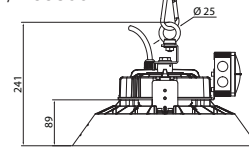

4338500 / 4338501