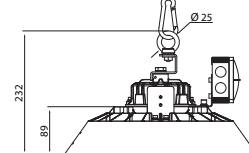

IP65

-0-
5 x 2,5

1-10V

IK08

ta
50 °C

5 year
guarantee

Highbay Lite

Highbay Lite är en kostnadseffektiv industriarmatur av högklassiga och hållbara material, perfekt för höga och öppna ytor såsom industrilokaler, lager, shoppingcenter och sporthallar. Armaturen är utrustad med en fast monterad kopplingsdosa som inkluderar förinstallerade Wago-kopplingar (även 1-10V styrning) samt möjliggör snabb och effektiv vidarekoppling. Medföljande karbinhake för enkelt pendelmontage. Armaturen kan ytmonteras med hjälp av monteringsbygel som beställs separat. Monteringsbygeln monteras snabbt på armaturen och kan vinklas +/-45grader vilket möjliggör montering i lutande tak samt direkt på väg. On/Off samt 1-10V i samma produkt. L80 100.000 timmar på armaturer och drivdon. IK08.

- Stomme av pressgjutet aluminium, linser av stötsäker UV-skyddad polykarbonat (PCC).
- Linsoptik, öppningsvinkel 90 grader.
- Svart, RAL 9017.
- Skyddsklass I.
- Kan vidarekopplas 5 x 2,5 mm².
- Pendelmontering med kätting eller vajer, ytmontering med monteringsbygel (4338514) som beställs separat.
- Monteringshöjd 5–12 m.
- Färgtemperatur 4000 K. CRI > 80 / Ra > 80.
- IP65.
- IK08.
- Fast LED 100 W / 13 000 lm; 150 W / 20 000 lm; 240 W / 32 000 lm.
- MacAdam 5 SDCM.
- 1–10 V.
- Omgivningstemperatur -30 ... 50 °C.
- Livslängd L70 100 000 h (Ta25°C).
- Strömkällans livslängd 100 000 h. (Ta25°C).
- Olika slags anslutningskablar går att få efter projektets behov.

• I lager

Highbay Lite

E-NR	KOD		W	LM
7215971	A3HECA	IP65 100W/840 WB 1-10V PCC	100	13000
7215972	A3HECB	IP65 150W/840 WB 1-10V PCC	150	20000
7215973	A3HECC	IP65 240W/840 WB 1-10V PCC	240	32000

4338500 / 4338501

4338500

Utanpåliggande montering med monteringsfäste (7766773).