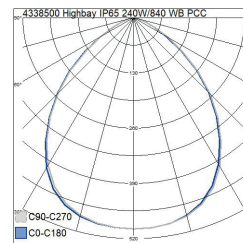

IP65

-0-
5 x 2,5

1-10V

IK08

ta
50 °C

5 year
guarantee

Highbay Lite

Highbay Lite är en kostnadseffektiv industriarmatur av högklassiga och hållbara material, perfekt för höga och öppna ytor såsom industrilokaler, lager, shoppingcenter och sporthallar. Armaturen är utrustad med en fast monterad kopplingsdosa som inkluderar förinstallerade Wago-kopplingar (även 1-10V styrning) samt möjliggör snabb och effektiv vidarekoppling. Medföljande karbinhake för enkelt pendelmontage. Armaturen kan ytmonteras med hjälp av monteringsbygel som beställs separat. Monteringsbygeln monteras snabbt på armaturen och kan vinklas +/-45grader vilket möjliggör montering i lutande tak samt direkt på väg. On/Off samt 1-10V i samma produkt. L80 100.000 timmar på armaturer och drivdon. IK08.

- Stomme av pressgjutet aluminium, linser av stötsäker UV-skyddad polykarbonat (PCC).
- Linsoptik, öppningsvinkel 90 grader.
- Svart, RAL 9017.
- Skyddsklass I.
- Kan vidarekopplas 5 x 2,5 mm².
- Pendelmontering med kätting eller vajer, ytmontering med monteringsbygel (4338514) som beställs separat.
- Monteringshöjd 5–12 m.
- Färgtemperatur 4000 K. CRI > 80 / Ra > 80.
- IP65.
- IK08.
- Fast LED 100 W / 13 000 lm; 150 W / 20 000 lm; 240 W / 32 000 lm.
- MacAdam 5 SDCM.
- 1–10 V.
- Omgivningstemperatur -30 ... 50 °C.
- Livslängd L70 100 000 h (Ta25°C).
- Strömkällans livslängd 100 000 h. (Ta25°C).
- Olika slags anslutningskablar går att få efter projektets behov.

• I lager

Highbay Lite

E-NR	KOD		W	LM
7215971	A3HECA	IP65 100W/840 WB 1-10V PCC	100	13000
7215972	A3HECB	IP65 150W/840 WB 1-10V PCC	150	20000
7215973	A3HECC	IP65 240W/840 WB 1-10V PCC	240	32000

4338500 / 4338501

4338500

Utanpåliggande montering med monteringsfäste (7766773).