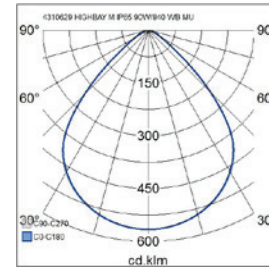

- Runko painevalettua alumiinia, kupu iskunkestävää, UV-suojattua polykarbonaattia.
- Musta, RAL 9017.
- Suojausluokka I.
- Asennus valaisinripustuskiskoon ja kattoon, ripustus joko kettingillä tai vaijerilla.
- Asennuskorkeus 5–12 m.
- Dali-2-mallit ketjutettavissa 5 x 2,5 mm<sup>2</sup>.
- Casambi-mallit ketjutettavissa 3 x 2,5 mm<sup>2</sup>.
- Väriämpötila 4000 K. CRI > 80 / Ra > 80.
- IP65.
- IK10.
- Kiinteä led 90 W / 12 600 lm, 150 W / 21 000 lm, 240 W / 36 000 lm.
- MacAdam 5 SDCM.
- Dali-2- ja Casambi-mallit 90 W, 150 W ja 240 W.
- Dali-2- ja Casambi-mallit kiinteällä kytkentärasialla.
- Käyttöympäristön lämpötila -30 ... 50 °C.
- Hyötyelinikä L70 100 000 h (Ta35°C).
- Hyötyelinikä L90 35 000 h.
- Virtalähteen elinikä 100 000 h.
- Projektikohtaisesti saatavana myös ActiveAhead-ratkaisuna. Saatavana myös erilaisilla liitosjohtoratkaisuilla.