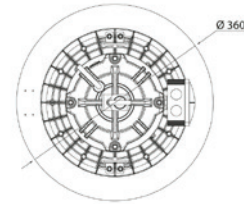

- Runko painevalettua alumiinia, kupu iskunkestävää, UV-suojattua polykarbonaattia.
- Musta, RAL 9017.
- Suojausluokka I.
- Asennus valaisinripustuskiskoon ja kattoon, ripustus joko kettingillä tai vaijerilla.
- Asennuskorkeus 5–12 m.
- Dali-2-mallit ketjutettavissa 5 x 2,5 mm<sup>2</sup>.
- Casambi-mallit ketjutettavissa 3 x 2,5 mm<sup>2</sup>.
- Väriämpötila 4000 K. CRI > 80 / Ra > 80.
- IP65.
- IK10.
- Kiinteä led 90 W / 12 600 lm, 150 W / 21 000 lm, 240 W / 36 000 lm.
- MacAdam 5 SDCM.
- Dali-2- ja Casambi-mallit 90 W, 150 W ja 240 W.
- Dali-2- ja Casambi-mallit kiinteällä kytkentärasialla.
- Käyttöympäristön lämpötila -30 ... 50 °C.
- Hyötyelinikä L70 100 000 h (Ta35°C).
- Hyötyelinikä L90 35 000 h.
- Virtalähteen elinikä 100 000 h.
- Projektikohtaisesti saatavana myös ActiveAhead-ratkaisuna. Saatavana myös erilaisilla liitosjohtoratkaisuilla.