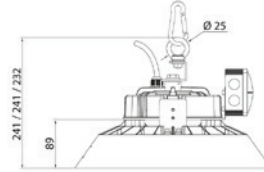

## Highbay

Energiätehokas syväsäteilijäsarja Highbay valaisee korkeita tiloja. Käyttökohteita ovat erilaiset varastohallit ja aulat sekä muut korkea asennuskorkeutta vaativat tilat. Sarjasta löytyy kolme eri tehoa ja se on saatavana Dali-2-versiona sekä langattomana ohjausratkaisuna. Energiätehokkuus jopa 140 lm / W. Dali-2-versiot voidaan räätälöidä langattomaan valaistuksen ohjaukseen. Lisävarusteena kiinnityssanka.

- Runko painevalettua alumiinia, kupu iskunkestävää, UV-suojattua polykarbonaattia.
- Musta, RAL 9017.
- Suojausluokka I.
- Asennus valaisinripustuskiskoon ja kattoon, ripustus joko kettingillä tai vaijerilla.
- Asennuskorkeus 5–12 m.
- Dali-2-mallit ketjutettavissa 5 x 2,5 mm<sup>2</sup>.
- Casambi-mallit ketjutettavissa 3 x 2,5 mm<sup>2</sup>.
- Väriämpötila 4000 K. CRI > 80 / Ra > 80.
- IP65.
- IK10.
- Kiinteä led 90 W / 12 600 lm, 150 W / 21 000 lm, 240 W / 36 000 lm.
- MacAdam 5 SDCM.
- Dali-2- ja Casambi-mallit 90 W, 150 W ja 240 W.
- Dali-2- ja Casambi-mallit kiinteällä kytkentärasialla.
- Käyttöympäristön lämpötila -30 ... 50 °C.
- Hyötyelinikä L70 100 000 h (Ta35°C).
- Hyötyelinikä L90 35 000 h.
- Virtalähteen elinikä 100 000 h.
- Projektikohtaisesti saatavana myös ActiveAhead-ratkaisuna. Saatavana myös erilaisilla liitosjohtoratkaisuilla.