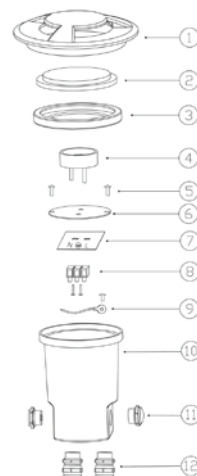

## Holm 3Eye

Sivusuuntiin valaiseva, upotettava Holm Eye -terassivalaisin sopii ulkokäyttöön kotien terasseille tai sisäänkäynnin yhteyteen. Holm Eye -valaisimilla luot näyttäviä korostuksia myös sisätiloissa. Valaisin kestää päältä kävelyä. Pölytiivis ja roiskevesitiivis runko. Valitse valaisimeen GU10-kantainen lamppu haluamallasi värilämpötilalla ja valokeilalla.

- Runko alumiinia, koristerengas ruostumatonta terästä. Mattalasiikupu.
- Valonrajain alumiinia.
- Ketjutettavissa 3 x 2,5 mm<sup>2</sup>.
- Kotelointiluokka IP65.
- IK03.
- Led-lamppu PAR16 GU10, maks. 7W, ei sisälly pakkaukseen.
- Käyttöympäristön lämpötila -20 ... 25 °C lamppusuositusten mukaan.