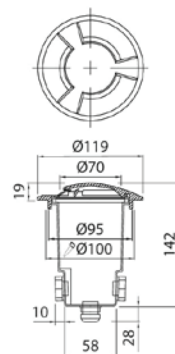

- Runko alumiinia, koristerengas ruostumatonta terästä. Mattalasiikupu.
- Valonrajain alumiinia.
- Ketjutettavissa 3 x 2,5 mm<sup>2</sup>.
- Kotelointiluokka IP65.
- IK03.
- Led-lamppu PAR16 GU10, maks. 7W, ei sisälly pakkaukseen.
- Käyttöympäristön lämpötila -20 ... 25 °C lamppusuositusten mukaan.