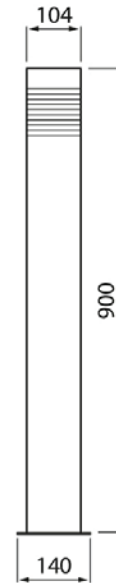

IP44

-0
3 x 2,5

ta
-20 °C

Kallio

Kallio-pollarivalaisin sopii valaisemaan pihan kulkureittejä ja istuksia. Ryhdikkään Kallio-valaisimen roiskeveesisuojattu runko on ruostumatonta terästä. Valitse kahdesta rungon väri- ja pinnoitevaihtoehdosta: harmaa kivipinnoite tai pulverimaalattu mattapintainen antrasiitin harmaa. Karkaistu lasikupu hajottaa valonsäteet kauniisti. Asenna yhdessä betonijalustan ja maatumukisovitteen (4107058) avulla, tai valitse maatuki (4107104), jonka voit upottaa suoraan maahan.

- Runko terästä, kirkas lasi.
- Antrasiitti, RAL7016 ja harmaa kivipinnoite.
- Päättyvä asennus 3 x 2,5 mm².
- Lamppusuositus led P45 kupu, E27 tai Airam Tubular -sarjan 7,5W E27. Ei sisälly pakkaukseen.
- Kotelointiluokka IP44.
- Käyttöympäristön lämpötila -20 ... 25 °C lamppusuositusten mukaan.