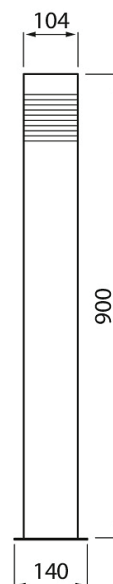

IP44

-o
3 x 2,5ta
-20 °C

Kallio

Pollarearmaturen Kallio är perfekt när du vill lysa upp trädgårdsgångar och planteringar. Denna representativa pollare är lackerad med speciallack i grå stenimitation. Glaset i armaturen ger ljuset vacker spridning och ett modernt uttryck dagtid. Levereras utan ljuskälla. E27 max 60 W, diam max 45 mm -tubular. Montera pollaren på betongplint med markfäste (4107058) alternativt på ett nedsänkbart markfäste (4107104).

- Armaturopp i stål, klarglas.
- Antracit, RAL 7016 och stenimitation.
- Terminerad kabel 3 x 2,5 mm².
- Rekommendation P45 kupa, E27 eller Airam Tubular 7,5W E27. Ingår inte i förpackningen.
- IP44.
- Omgivningens temperaturintervall -20 ... 25 °C enligt ljuskällans rekommendationer.

• I lager

Kallio

E-NR KOD

- 7747564 A1KLAB IP44 E27 GLC GR H900
- 7747565 A1KLBB IP44 E27 GLC ANT H900