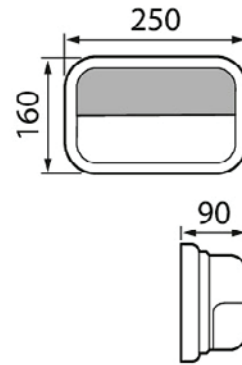

## Kappa Hor

Kappa Horizontal on ulko- ja sisäkäyttöön soveltuva seinävalaisin. Valaisimen pyöristetyt kulmat tekevät siitä moni-ilmeisen ja sopivan sekä saneeraus- että uudiskohteisiin. Horizontal-mallissa on häikäisysoja. Valaisimessa on kiinteä led ja vaihtoehtona on kaksi värilämpötilaa. Voit valita myös E27-kantaisen version, jolloin valonlähde on tilattava erikseen. Erittäin laadukas pintakäsittely.

- Runko alumiinia ja kupu huurrettua lasia.
- Antrasiitti, hopea, musta ja valkoinen.
- Suojausluokka I.
- Pinta-asennus.
- Päättyvä asennus 3 x 2,5 mm<sup>2</sup>.
- Asennuskorkeus 0,5–4 m.
- Kiinteä led 9W / 830 510lm, 840 530 lm.
- Lamppu maks. LED A60 11W E27, ei sisälly pakkaukseen.
- Lamppusuositukset: Airam Frost led pakkaslamput.
- Kiinteiden ledien värilämpötilat 3000K ja 4000K. CRI > 80 / Ra > 80.
- IP55.
- IK03.
- Ohjattavuus On/Off.
- Käyttöympäristön lämpötila -25 ... 25 °C.
- Hyötyelinikä L70 50 000 h (Ta25°C).
- Virtalähteen elinikä 50 000 h.
- AN = antrasiitti, SI = hopea, BK = musta, WH = valkoinen.