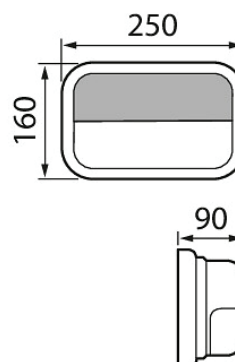

- Stomme av aluminium och kupa av frostad glas.
- Antracit, silver, svart och vit.
- Skyddsklass I.
- Ytmontering.
- Terminerad kabel 3 x 2,5 mm<sup>2</sup>.
- Monteringshöjd 0,5–4 m.
- Fast LED 9W / 830 510lm, 840 530 lm.
- Led ljuskälla max. 11 W A60 E27, medföljer ej.
- Rekommenderade ljuskällor: Airam Frost led.
- Färgtemperaturer för fast LED 3000 K och 4000 K. CRI > 80 / Ra > 80.
- IP55.
- IK03.
- On/off.
- Omgivningstemperatur -25 ... 25 °C.
- Livslängd L70 50 000 h (Ta25°C).
- Strömkällans livslängd 50 000 h.
- AN = antracit, SI = silver, BK = svart, WH = vit.