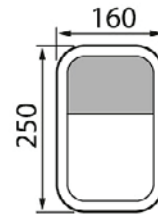

- Runko alumiinia ja kupu huurrettua lasia.
- Antrasiitti, hopea, musta ja valkoinen.
- Suojausluokka I.
- Pinta-asennus.
- Päättyvä asennus 3 x 2,5 mm².
- Asennuskorkeus 0,5–4 m.
- Kiinteä led 9W / 830 500 lm, 840 520 lm.
- Lamppu maks. LED A60 11W E27, ei sisälly pakkaukseen
- Lamppusuositukset: Airam Frost led pakkaslamput.
- Kiinteiden ledien värilämpötilat 3000K ja 4000K. CRI > 80 / Ra > 80.
- IP55.
- IK03.
- Ohjattavuus On/Off.
- Käyttöympäristön lämpötila -25 ... 25 °C.
- Hyötyelinikä L70 50 000 h (Ta25°C).
- Virtalähteen elinikä 50 000 h.
- AN = antrasiitti, SI = hopea, BK = musta, WH = valkoinen.