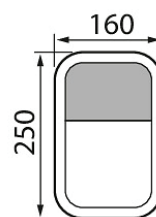

- Stomme av aluminium och kupa av frostad glas.
- Antracit, silver, svart och vit.
- Skyddsklass I.
- Ytmontering.
- Terminerad kabel 3 x 2,5 mm<sup>2</sup>.
- Monteringshöjd 0,5–4 m.
- Fast LED 9W / 830 500 lm, 840 520 lm.
- Led ljuskälla max. 11 W A60 E27, medföljer ej.
- Rekommenderade ljuskällor: Airam Frost led.
- Färgtemperaturer för fast LED 3000 K och 4000 K. CRI > 80 / Ra > 80.
- IP55.
- IK03.
- On/off.
- Omgivningstemperatur -25 ... 25 °C.
- Livslängd L70 50 000 h (Ta25°C).
- Strömkällans livslängd 50 000 h.
- AN = antracit, SI = silver, BK = svart, WH = vit.