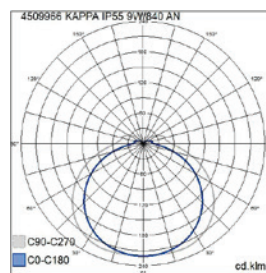

- Runko alumiinia ja kupu huurrettua lasia.
- Antrasiitti, hopea, musta ja valkoinen.
- Suojausluokka I.
- Päättyvä asennus, 3 x 2,5 mm<sup>2</sup>.
- Asennuskorkeus 0,5–4 m.
- Kiinteä led 9W / 830 710lm, 840 740 lm.
- Lamppu maks. LED A60 11W E27, ei sisälly pakkaukseen.
- Lamppusuositukset: Airam Frost led pakkaslamput.
- Kiinteiden ledien värilämpötilat 3000K ja 4000K. CRI > 80 / Ra > 80.
- IP55.
- IK03.
- Ohjattavuus On/Off.
- Käyttöympäristön lämpötila -25 ... 25 °C.
- Hyötyelinikä L70 50 000 h (Ta25°C).
- Virtalähteen elinikä 50 000 h.
- AN = antrasiitti, SI = hopea, BK = musta, WH = valkoinen.