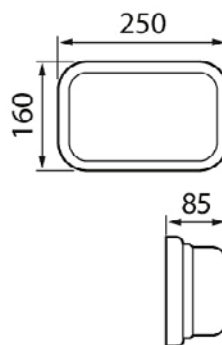

- Runko alumiinia ja kupu huurrettua lasia.
- Antrasiitti, hopea, musta ja valkoinen.
- Suojausluokka I.
- Päättyvä asennus, 3 x 2,5 mm<sup>2</sup>.
- Asennuskorkeus 0,5–4 m.
- Kiinteä led 9W / 830 710lm, 840 740 lm.
- Lamppu maks. LED A60 11W E27, ei sisälly pakkaukseen.
- Lamppusuositukset: Airam Frost led pakkaslamput.
- Kiinteiden ledien värilämpötilat 3000K ja 4000K. CRI > 80 / Ra > 80.
- IP55.
- IK03.
- Ohjattavuus On/Off.
- Käyttöympäristön lämpötila -25 ... 25 °C.
- Hyötyelinikä L70 50 000 h (Ta25°C).
- Virtalähteen elinikä 50 000 h.
- AN = antrasiitti, SI = hopea, BK = musta, WH = valkoinen.