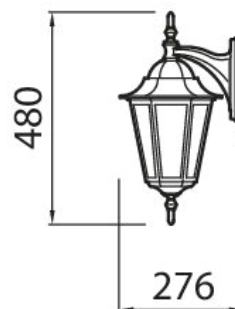

IP44

-0
3 x 2,5

ta
-20 °C

Kartano Down

Kartano Down -seinävalaisimet sopivat perinteiseen pientalo-miljööseen. Vanhanajan lyhtyvalaisimien muoto tekee valaistukseen tunnelman, joka kestää aikaa. Valaisimissa on posliininen lampunpidin ja fasettitihot lasit. Down-mallissa valonlähde on suunnattu alaspäin. Suosittu Kartano-sarjamme muodostaa yhtenäisen valaistuskokonaisuuden. Valitse seinävalaisimista talosi tyyliin parhaiten sopivat mallit ja täydennä valaistusta sarjan pollareilla ja pylväsvalaisimilla.

- Runko alumiinia, fasettitihot lasit, posliininen lampunpidin.
- Valkoinen ja musta.
- Pinta-asennus seinään.
- Ruuviliittimet 3 x 2,5 mm², yksi kaapelin läpivienti, ei ketjutettavissa.
- Led lamppu maks. 11W A60 E27, ei sisälly pakkaukseen.
- Kotelointiluokka IP44.
- Käyttöympäristön lämpötila -20 ... 35 °C lamppusuositusten mukaan.
- Lamppusuositukset: Airam Frost led pakkaslamput.