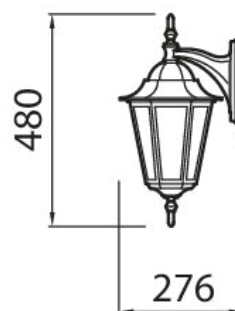

IP44

-o
3 x 2,5ta
-20 °C

Kartano Down

Kartano Down väggarmaturer passar i en traditionell småhusmiljö. Formen på de gammaldags lyktarmaturerna skapar en tidlös känsla. Armaturerna har en lamphållare av porslin och fasett slipade glas. I Down-modellerna är ljuskällan riktad nedåt. Vår populära Kartano-serie bildar en enhetlig belysningslösning. Välj en väggarmatur som passar husets stil och komplettera belysningen med seriens pollare och stolpararmaturer.

- Armaturkropp i aluminium, fasett slipade glas, lamphållare av porslin.
- Vit och svart.
- Monteras utanpåliggande på vägg.
- Skruvplintar 3 x 2,5 mm², en kabelgenomföring.
- Led ljuskälla max. 11W A60 E27, medföljer ej.
- Kapslingsklass IP44.
- Omgivningstemperatur -20 ... 35 °C, enligt ljuskällans rekommendationer.
- Rekommenderade ljuskällor: Airam Frost led.