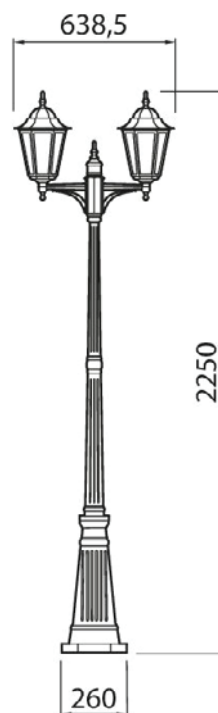

IP44

-0
3 x 2,5ta
-20 °C

Kartano Pole Twin

Kartano Pole Twin -sarjan lyhtykupuisilla valaisimilla luot pihalle vanhanajan ilmeen. Klassinen muotokieli, posliininen lampunpidin ja fasettitiotut lasit kestävät aikaa ja tukevat klassista tunnelmaa. Valitse pollareista ja pylväistä pihapiiriä parhaiten sopivat mallit ja viimeistele kokonaisuus sarjan seinävalaisimilla.

- Runko alumiinia, fasettitiotut lasit, posliininen lampunpidin.
- Valkoinen ja musta.
- Päättyvä asennus 3 x 2,5 mm².
- Asennus maahan upotettuun betonijalustaan 60 mm (lisätarvikkeella 4146704).
- Led lamppu maks. 11W A60 E27, ei sisälly pakkaukseen.
- Kotelointiluokka IP44.
- Käyttöympäristön lämpötila -20 ... 35 °C lamppusuositusten mukaan.
- Lamppusuositukset: Airam Frost led pakkaslamput.