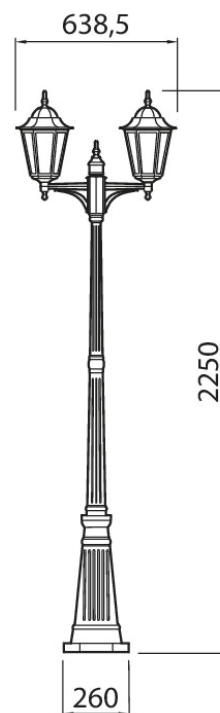

IP44

-0
3 x 2,5ta
-20 °C

Kartano Pole Twin

Med armaturerna med lytkupa i serien Kartano Pole Twin skapar du ett gammaldags uttryck i din trädgård. Det klassiska formspråket, lamphållaren av porslin och de fasettslipade glasen är tidlösa och lyfter fram den klassiska känslan. Välj de pollare och stolparmaturer som passar din trädgård bäst och komplettera belysningen med seriens väggarmaturer.

- Armaturkropp i aluminium, fasettslipade glas, lamphållare av porslin.
- Vit och svart.
- Terminerad kabel 3 x 2,5 mm².
- Kan monteras direkt i solida material eller med adaptor för betongfundament diameter 60 mm (7749031).
- Led ljuskälla max. 11W A60 E27, medföljer ej.
- Kapslingsklass IP44.
- Omgivningstemperatur -20 ... 35 °C, enligt ljuskällans rekommendationer.
- Rekommenderade ljuskällor: Airam Frost led.

• I lager

Kartano Pole Twin

E-NR KOD

- 7747775 A1KAAL IP44 2XE27 GLC WH
- 7747772 A1KABK IP44 2XE27 GLC BK