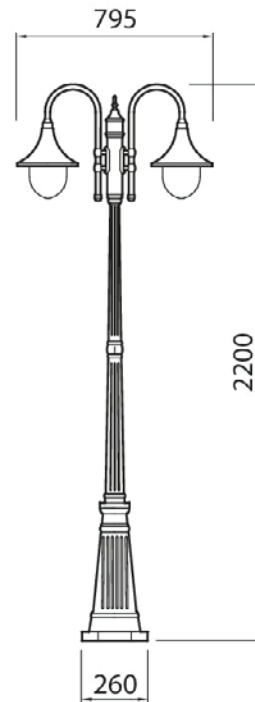

IP44

-0
3 x 2,5ta
-20 °C

Kartano Trumpet Pole

Kartano Trumpet Pole on vanhanajan lyhtyvalaisimen modernimpi versio. Lampun muoto näkyy selkeästi kuvun sisältä, joten lamppuvalinnalla voit oleellisesti vaikuttaa valaistuksen tunnelmaan ja tehoon. Rakenna harmoninen kokonaisuus Trumpet -seinävalaisimilla.

- Runko alumiinia, kupu polykarbonaattia.
- Valkoinen ja musta.
- Päättyvä asennus 3 x 2,5 mm², ruuviliitin.
- Asennus maahan upotettuun betonijalustaan 60 mm (lisätarvikkeella 4146704).
- Led lamppu maks. 11W A60 E27, ei sisälly pakkaukseen.
- Kotelointiluokka IP44.
- Käyttöympäristön lämpötila -20 ... 35 °C lamppusuositusten mukaan.
- Lamppusuositukset: Airam Frost led pakkaslamput.

• Varastotuote

Kartano Trumpet Pole

SNRO KOODI

- | | | |
|---------|--------|-------------------|
| 4116405 | A1KAAP | IP44 2XE27 PCC WH |
| 4116406 | A1KABU | IP44 2XE27 PCC BK |