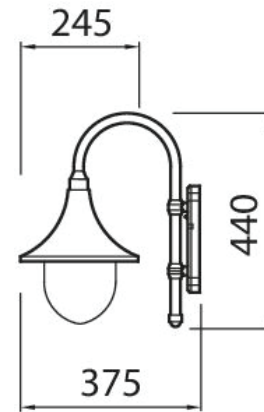

IP44

-0
3 x 2,5

ta
-20 °C

Kartano Trumpet

Kartano Trumpet -seinävalaisin on pelkistetympi versio vanhanajan lyhtyvalaisimesta. Lampun muoto näkyy selkeästi kuvun sisältä, joten lamppuvalinnalla voit oleellisesti vaikuttaa valaistuksen tunnelmaan ja tehoon. Suosittu Kartano-sarjamme muodostaa yhtenäisen kokonaisuuden pihapiirin valaistukseen. Klassinen trumpettivalaisimen muotokieli ja materiaalit kestävät aikaa. Täydennä valaistusta sarjan Trumpet -pylväsvalaisimilla.

- Runko alumiinia, kupu polykarbonaattia.
- Valkoinen ja musta.
- Pinta-asennus seinään.
- Ruuviliittimet 3 x 2,5 mm², yksi kaapelin läpivienti, ei ketjutettavissa.
- Led lamppu maks. 11W A60 E27, ei sisälly pakkaukseen.
- Kotelointiluokka IP44.
- Käyttöympäristön lämpötila -20 ... 35 °C lamppusuositusten mukaan.
- Lamppusuositukset: Airam Frost led pakkaslamput.