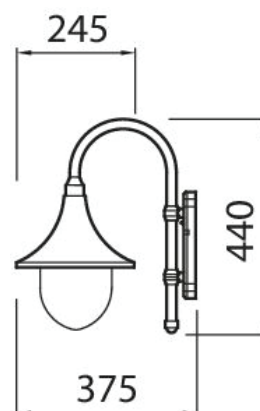

IP44

-0
3 x 2,5ta
-20 °C

Kartano Trumpet

Väggarmaturen Kartano Trumpet är en avskalad version av den gammaldags lyktarmaturen. Ljuskällan är tydligt synlig inuti armaturen, så valet av ljuskälla har stor betydelse för belysningens stämning och effekt. Vår populära Kartano-serie bildar en harmonisk helhet för belysning av tomten. Den klassiska trumpetarmaturens formspråk och material håller för tidens tand. Komplettera belysningen med seriens Trumpet-stolpararmaturer.

- Armaturkropp i aluminium, kupa polykarbonat.
- Vit och svart.
- Monteras utanpåliggande på vägg.
- Skruvplintar 3 x 2,5 mm², en kabelgenomföring.
- Led ljuskälla max. 11W A60 E27, medföljer ej.
- Kapslingsklass IP44.
- Omgivningstemperatur -20 ... 35 °C, enligt ljuskällans rekommendationer.
- Rekommenderade ljuskällor: Airam Frost led.