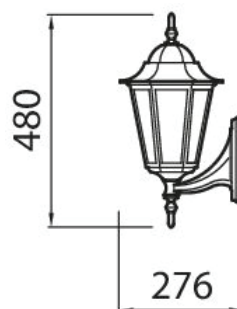

IP44

-0
3 x 2,5ta
-20 °C

Kartano Up

Kartano Up -seinävalaisimet sopivat perinteiseen pientalomiljööseen. Vanhanajan lyhtyvalaisimien muoto tekee valaistukseen tunnelman, joka kestää aikaa. Valaisimissa on posliininen lampunpidin ja fasettihiotut lasit. Up-mallissa valonlähde on suunnattu ylöspäin. Suosittu Kartano-sarjamme muodostaa yhtenäisen valaistuskokonaisuuden. Valitse seinävalaisimista talosi tyyliin parhaiten sopivat mallit ja täydennä valaistusta Kartano-pollareilla ja -pylväsvalaisimilla.

- Runko alumiinia, fasettihiotut lasit, posliininen lampunpidin.
- Valkoinen ja musta.
- Pinta-asennus seinään.
- Ruuviliittimet 3 x 2,5 mm², yksi kaapelin läpivienti, ei ketjutettavissa.
- Led lamppu maks. 11W A60 E27, ei sisälly pakkaukseen.
- Kotelointiluokka IP44.
- Käyttöympäristön lämpötila -20 ... 35 °C lamppusuositusten mukaan.
- Lamppusuositukset: Airam Frost led pakkaslamput.