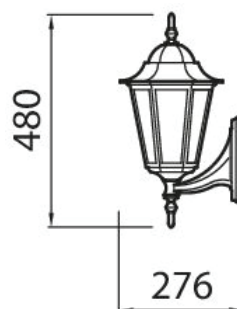

IP44

-o
3 x 2,5ta
-20 °C

Kartano Up

Med den populära armaturserien Kartano Up kan du planera en harmonisk, klassisk helhet på din tomt. Det traditionella formspråket och materialen håller för tidens tand. Välj en väggarmatur som passar husets stil och komplettera belysningen med seriens pollare och stolpararmaturer.

- Armaturkropp i aluminium, fasett slipade glas, lamphållare av porslin.
- Vit och svart.
- Monteras utanpåliggande på vägg.
- Skruvplintar 3 x 2,5 mm², en kabelgenomföring.
- Led ljuskälla max. 11W A60 E27, medföljer ej.
- Kapslingsklass IP44.
- Omgivningstemperatur -20 ... 35 °C, enligt ljuskällans rekommendationer.
- Rekommenderade ljuskällor: Airam Frost led.