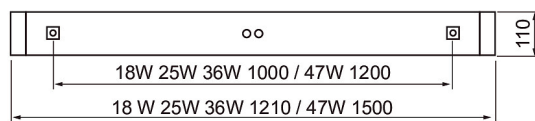

- Stomme av stål, kupa av opaliserad akryl (ACO).
- Vit, RAL 9016.
- Skyddsklass I.
- Takmontering.
- Vidarekopplas 5 x 2,5 mm².
- Monteringshöjd 2–6 m.
- Färgtemperaturer 3000 K och 4000 K, CRI > 80/Ra > 80.
- IP54.
- Fast LED: 1210 mm: 18 W / 2600 lm; 25 W / 3800 lm; 36 W / 5400 lm. 1500 mm: 47 W / 6900 lm.
- MacAdam 3 SDCM.
- On/off, Dali samt RA/MS-modell (36 W).
- Omgivningstemperatur 0 ... 25 °C.
- Livslängd L70 100 000 h (Ta25°C).
- Livslängd L80 80 000 h (Ta25°C).
- Finns även med Casambi- och 1–10 V-styrning efter projektets behov. Även bollsnyddsnät och upphängningsatser på begäran.