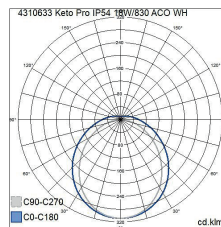

- Stomme av stål, kupa av opaliserad akryl (ACO).
- Vit, RAL 9016.
- Skyddsklass I.
- Takmontering.
- Vidarekopplas 5 x 2,5 mm².
- Monteringshöjd 2–6 m.
- Färgtemperaturer 3000 K och 4000 K, CRI > 80/Ra > 80.
- IP54.
- Fast LED: 1210 mm: 18 W / 2600 lm; 25 W / 3800 lm; 36 W / 5400 lm. 1500 mm: 47 W / 6900 lm.
- MacAdam 3 SDCM.
- On/off, Dali samt RA/MS-modell (36 W).
- Omgivningstemperatur 0 ... 25 °C.
- Livslängd L70 100 000 h (Ta25°C).
- Livslängd L80 80 000 h (Ta25°C).
- Finns även med Casambi- och 1–10 V-styrning efter projektets behov. Även bollsnyddsnät och upphängningsatser på begäran.

Beställ produkt, • I lager

Keto Pro

E-NR	KOD	W	LM
	D3KEKA	IP44 18W/830 ACO WH	18 2600
	D3KEKB	IP44 18W/840 ACO WH	18 2600
•	D3KEKC	IP54 25W/840 ACO WH	25 3800
	D3KEKE	IP44 36W/830 ACO WH	36 5400
•	D3KEKF	IP44 36W/840 ACO WH	36 5400
	D3KEKJ	IP44 47W/830 ACO WH	47 6900
	D3KEKK	IP44 47W/840 ACO WH	47 6900