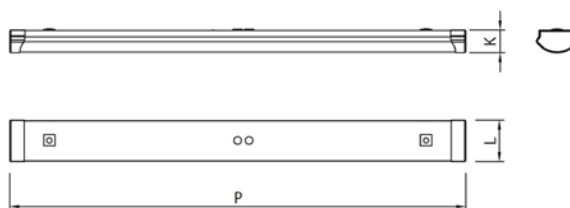

Keto

Kosteutta kestävä yleisvalaisin varastoihin, käytäville ja teollisuustiloihin. Valaisimessa kiinteä led, saatavissa kaksi eri valon värilämpötilaa. Valikoimassa kaksi eri runkopituutta ja tehovaihtoehtoa. Lisävarusteena saatavissa suojaverkko sekä vaijeriripustussarja.

- Runko terästä ja kupu opaloitua akryyliä. Muovipäädyt.
- Valkoinen, RAL 9016.
- Suojausluokka I.
- Pinta-asennus.
- Ketjutettavissa 3/5 x 2,5 mm².
- Asennuskorkeus 2–5 m.
- Kiinteä led 41–52 W / 5000–7300 lm.
- Värilämpötilavaihtoehdot 3000K ja 4000K. CRI > 80 / Ra > 80.
- MacAdam 3 SDCM.
- IP44.
- Vakiovalikoimassa On/Off- ja Dali-mallit.
- Käyttöympäristön lämpötila 0 ... 25 °C.
- Hyötyelinikä L70 100 000 h (Ta25°C).
- Hyötyelinikä L80 50 000 h (Ta25°C).
- Virtalähteen elinikä 50 000 h.
- Vaijeriripustussarja 4107113.
- Suojaverkko 1200 mm (4310173) ja 1500 mm (4310174).
- WH = valkoinen, DA = Dali.
- Projektikohtaisesti saatavana myös Casambi, 1-10V, Switch DIM, Radar. Saatavana myös erilaisilla liitosjohtoratkaisuilla. Tilattavissa CRI > 90 -versiona.

Lisävarusteena saatavissa suojaverkot 1200 mm (4310173) ja 1500 mm (4310174).

Tilaustuote, • varastotuote

Keto on/off

SNRO	KOODI		W	LM
• 4310168	D3KEAG	IP44 41W/830 ACO WH	41	5000
• 4310169	D3KEAH	IP44 41W/840 ACO WH	41	5000
• 4310170	D3KEAM	IP44 52W/830 ACO WH	52	7300
• 4310171	D3KEAN	IP44 52W/840 ACO WH	52	7300