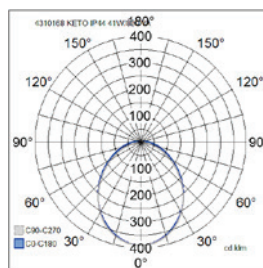

- Runko terästä ja kupu opaloitua akryyliä. Muovipäädyt.
- Valkoinen, RAL 9016.
- Suojausluokka I.
- Pinta-asennus.
- Ketjutettavissa 3/5 x 2,5 mm².
- Asennuskorkeus 2–5 m.
- Kiinteä led 41–52 W / 5000–7300 lm.
- Värilämpötilavaihtoehdot 3000K ja 4000K. CRI > 80 / Ra > 80.
- MacAdam 3 SDCM.
- IP44.
- Vakiovalikoimassa On/Off- ja Dali-mallit.
- Käyttöympäristön lämpötila 0 ... 25 °C.
- Hyötyelinikä L70 100 000 h (Ta25°C).
- Hyötyelinikä L80 50 000 h (Ta25°C).
- Virtalähteen elinikä 50 000 h.
- Vaijeriripustussarja 4107113.
- Suojaverkko 1200 mm (4310173) ja 1500 mm (4310174).
- WH = valkoinen, DA = Dali.
- Projektikohtaisesti saatavana myös Casambi, 1-10V, Switch DIM, Radar. Saatavana myös erilaisilla liitosjohtoratkaisuilla. Tilattavissa CRI > 90 -versiona.