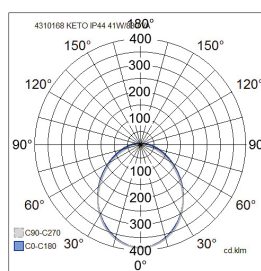

- Stomme av stål, kupa av opaliserad akryl. Plastgavlar.
- Vit, RAL 9016.
- Skyddsklass I.
- Ytmontering, kan vidarekopplas 3/5 x 2,5 mm².
- Monteringshöjd 2–5 m.
- Fast LED 41–52 W/5000–7300 lm.
- Färgtemperaturer 3000 K och 4000 K. CRI > 80 / Ra > 80.
- MacAdam 3 SDCM.
- IP44.
- On/off- och Dali-modeller i standardsortimentet.
- Omgivningstemperatur 0 ... 25 °C.
- Livslängd L70 100 000 h (Ta25°C).
- Livslängd L80 50 000 h (Ta25°C).
- Strömkällans livslängd 50 000 h.
- Vajerupphängningsatts 4107113.
- Skyddsnet 1200 mm (4310173) och 1500 mm (7211061).
- WH = vit, DA = Dali.
- Finns även med Casambi-, 1–10 V-, Switch DIM- och Radarstyrning efter projektets behov. Finns även med olika slags anslutningskablar. På beställning CRI > 90.