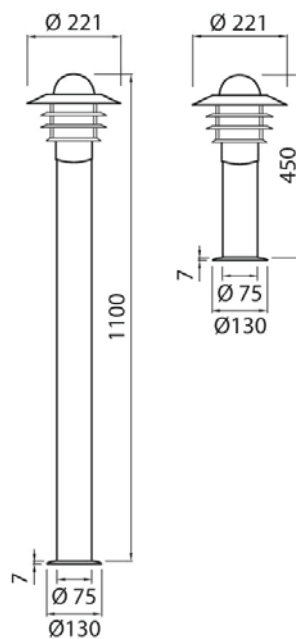

IP44

-o
3 x 2,5

ta
-20 °C

Käpylä Bollard

Klassiset Käpylä-valaisimet sopivat monen taloon ja puutarhaan valaisemaan pihan kulkureittejä ja istutuksia. Kaunis lasikupu suojaa lamppua ja ohjaa valon sekä ylös että alaspäin rungon teräslamellien väleistä. Valitse taloosi vielä Käpylä-seinävalaisimet, niin saat pihaasi harmonisen kokonaisuuden. Asenna yhdessä betonijalustan ja maatumisovitteen (4107058) avulla, tai valitse maatumki (4107104), jonka voit upottaa suoraan maahan.

- Väri:
  450 mm: teräs.
  1100 mm: teräs, valkoinen RAL9010 ja musta RAL9011.
- Ruuviliittimet 3 x 2,5 mm², yksi kaapelin läpivienti, ei ketjutettavissa.
- Led-lamppu E27 maks. 11W, ei sisälly pakkaukseen.
- Kotelointiluokka IP44.
- Käyttöympäristön lämpötila -20 ... 25 °C lamppusuositusten mukaan.
- Lamppusuositukset: Airam Frost led pakkaslamput.