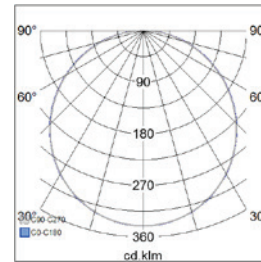

- Runko alumiinia, kupu opaloitua polykarbonaattia.
- Valkoinen, RAL9003.
- Suojausluokka II.
- Katto- ja seinäasennus pintaan.
- Soveltuu ketjutettavaksi: himmennettävät ja Casambi-mallit maks. 3 x 2,5 mm²; Dali-2 mallit 5 x 2,5mm².
- Asennuskorkeus 2–4 m.
- Värilämpötilat 3000 K ja 4000 K.
- MacAdam 4 SDCM.
- IP20.
- Kiinteä led 12 W / 900 lm, 15 W / 1200 lm, 21 W / 1700 lm.
- Himmennys: nousevan ja laskevan reunan ohjaus, Dali-2, jossa suorapainikeohjaus (230V), Casambi ja Zigbee.
- Käyttöympäristön lämpötila 0 ... 25 °C.
- Hyötyeliniä L70 50 000 h (Ta25°C).