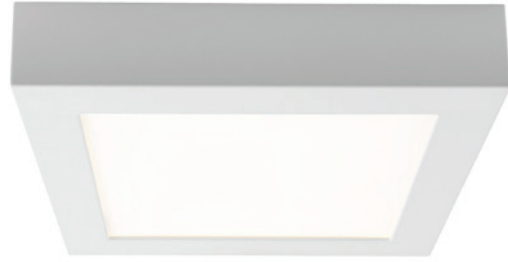

Kubo

Moderni Kubo on alumiinirunkoinen, himmennettävä katto- ja seinävalaisin. Tyylikäs ja matalarakenteinen neliömuotoinen valaisin soveltuu asuntojen kattoihin, käytäviin ja komeroihin kuivissa sisätiloissa. Helppo pinta-asennus jakorasian päälle. Jousiliittimin varustettu valaisin on ketjutettavissa.

- Runko alumiinia, kupu opaloitua polykarbonaattia.
- Valkoinen, RAL9003.
- Suojausluokka II.
- Katto- ja seinäasennus pintaan.
- Soveltuu ketjutettavaksi: himmennettävät ja Casambi-mallit maks. 3 x 2,5 mm²; Dali-2 mallit 5 x 2,5mm².
- Asennuskorkeus 2–4 m.
- Värilämpötilat 3000 K ja 4000 K.
- MacAdam 4 SDCM.
- IP20.
- Kiinteä led 12 W / 900 lm, 15 W / 1200 lm, 21 W / 1700 lm.
- Himmennys: nousevan ja laskevan reunan ohjaus, Dali-2, jossa suorapainikeohjaus (230V), Casambi ja Zigbee.
- Käyttöympäristön lämpötila 0 ... 25 °C.
- Hyötyeliniä L70 50 000 h (Ta25°C).