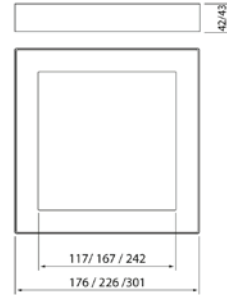

Tilaustuote, • varastotuote

Kubo

SNRO	KOODI		W	LM
• 4297873	A2KUDA	175 IP20 12W/830 DIM PCO WH	12	900
• 4297874	A2KUDB	175 IP20 12W/840 DIM PCO WH	12	900
• 4297875	A2KUDC	225 IP20 15W/830 DIM PCO WH	15	1200
• 4297876	A2KUDD	225 IP20 15W/840 DIM PCO WH	15	1200
• 4297877	A2KUDE	300 IP20 21W/830 DIM PCO WH	21	1700
• 4297878	A2KUDF	300 IP20 21W/840 DIM PCO WH	21	1700