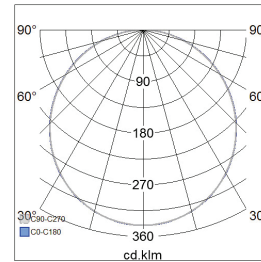

- Runko alumiinia, kupu opaloitua polykarbonaattia.
- Valkoinen, RAL9003.
- Suojausluokka II.
- Katto- ja seinäasennus pintaan.
- Soveltuu ketjutettavaksi: himmennettävät ja Casambi-mallit maks. 3 x 2,5 mm²; Dali-2 mallit 5 x 2,5mm².
- Asennuskorkeus 2–4 m.
- Värilämpötilat 3000 K ja 4000 K.
- MacAdam 4 SDCM.
- IP20.
- Kiinteä led 12 W / 900 lm, 15 W / 1200 lm, 21 W / 1700 lm.
- Himmennys: nousevan ja laskevan reunan ohjaus, Dali-2, jossa suorapainikeohjaus (230V) ja Casambi.
- Käyttöympäristön lämpötila 0 ... 25 °C.
- Hyötyeliniä L70 50 000 h (Ta25°C).