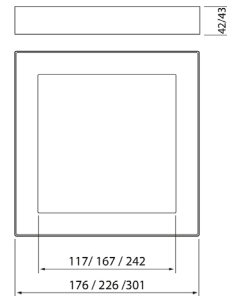

- Runko alumiinia, kupu opaloitua polykarbonaattia.
- Valkoinen, RAL9003.
- Suojausluokka II.
- Katto- ja seinäasennus pintaan.
- Soveltuu ketjutettavaksi: himmennettävät ja Casambi-mallit maks. 3 x 2,5 mm²; Dali-2 mallit 5 x 2,5mm².
- Asennuskorkeus 2–4 m.
- Värilämpötilat 3000 K ja 4000 K.
- MacAdam 4 SDCM.
- IP20.
- Kiinteä led 12 W / 900 lm, 15 W / 1200 lm, 21 W / 1700 lm.
- Himmennys: nousevan ja laskevan reunan ohjaus, Dali-2, jossa suorapainikeohjaus (230V) ja Casambi.
- Käyttöympäristön lämpötila 0 ... 25 °C.
- Hyötyeliniä L70 50 000 h (Ta25°C).

Tilaustuote, • varastotuote

Kubo

SNRO	KOODI		W	LM
• 4297873	A2KUDA	175 IP20 12W/830 DIM PCO WH	12	900
• 4297874	A2KUSB	175 IP20 12W/840 DIM PCO WH	12	900
• 4297875	A2KUDC	225 IP20 15W/830 DIM PCO WH	15	1200
• 4297876	A2KUDD	225 IP20 15W/840 DIM PCO WH	15	1200
• 4297877	A2KUDE	300 IP20 21W/830 DIM PCO WH	21	1700
• 4297878	A2KUDF	300 IP20 21W/840 DIM PCO WH	21	1700