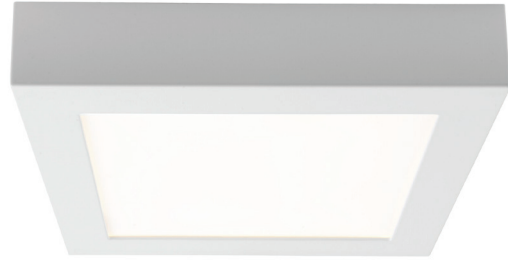

Kubo

Moderni Kubo on alumiinirunkoinen, himmennettävä katto- ja seinävalaisin. Tyylikäs ja matalarakenteinen neliömuotoinen valaisin soveltuu asuntojen kattoihin, käytäviin ja komeroihin kuivissa sisätiloissa. Helppo pinta-asennus jakorasian päälle. Jousiliittimin varustettu valaisin on ketjutettavissa.

- Runko alumiinia, kupu opaloitua polykarbonaattia.
- Valkoinen, RAL9003.
- Suojausluokka II.
- Katto- ja seinäasennus pintaan.
- Soveltuu ketjutettavaksi: himmennettävät ja Casambi-mallit maks. 3 x 2,5 mm²; Dali-2 mallit 5 x 2,5mm².
- Asennuskorkeus 2–4 m.
- Värilämpötilat 3000 K ja 4000 K.
- MacAdam 4 SDCM.
- IP20.
- Kiinteä led 12 W / 900 lm, 15 W / 1200 lm, 21 W / 1700 lm.
- Himmennys: nousevan ja laskevan reunan ohjaus, Dali-2, jossa suorapainikeohjaus (230V) ja Casambi.
- Käyttöympäristön lämpötila 0 ... 25 °C.
- Hyötyeliniä L70 50 000 h (Ta25°C).