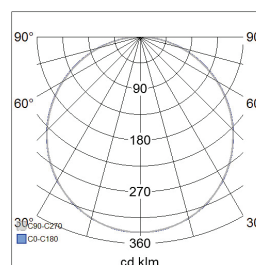

- Stomme av aluminium, kupa av opaliserad polykarbonat.
- Vit, RAL9003.
- Skyddsklass II.
- Ytmontering i tak och vägg.
- Kan vidarekopplas: dimbara och Casambi-versioner max 3 x 2,5 mm<sup>2</sup>; Dali-2-versioner 5 x 2,5 mm<sup>2</sup>.
- Monteringshöjd 2–4 m.
- Färgtemperaturer 3000 K och 4000 K.
- MacAdam 4 SDCM.
- IP20.
- Fast LED 12 W/900 lm, 15 W/1200 lm, 21 W/1700 lm.
- Dimning: fram- och bakkantsstyrning, Dali-2 med tryckknappsstyrning (230 V) och Casambi.
- Omgivningstemperatur 0 ... 25 °C.
- Livslängd L70 60 000 h Ta25°C).