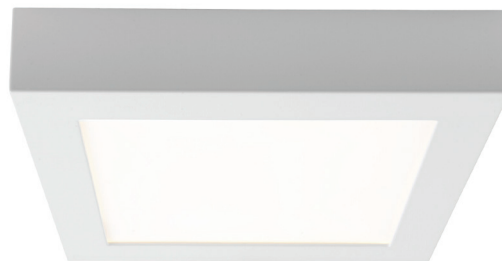

## Kubo

Kubo är en modern tak- och väggarmatur med aluminiumstomme och Triac-dimning. Snygg och tunn kvadratisk armatur som är lämplig för lägenhetstak, korridorer och garderober inomhus. Enkel ytmontering på kopplingsdosan. Monteringshöjd 2–4 m. Armaturen är utrustad med fjäderklämmor och kan vidarekopplas. Kan även fås i Dali-version mot separat beställning.

- Stomme av aluminium, kupa av opaliserad polykarbonat.
- Vit, RAL9003.
- Skyddsklass II.
- Ytmontering i tak och vägg.
- Kan vidarekopplas: dimbara och Casambi-versioner max 3 x 2,5 mm<sup>2</sup>; Dali-2-versioner 5 x 2,5 mm<sup>2</sup>.
- Monteringshöjd 2–4 m.
- Färgtemperaturer 3000 K och 4000 K.
- MacAdam 4 SDCM.
- IP20.
- Fast LED 12 W/900 lm, 15 W/1200 lm, 21 W/1700 lm.
- Dimning: fram- och bakkantsstyrning, Dali-2 med tryckknappsstyrning (230 V) och Casambi.
- Omgivningstemperatur 0 ... 25 °C.
- Livslängd L70 60 000 h Ta25°C).