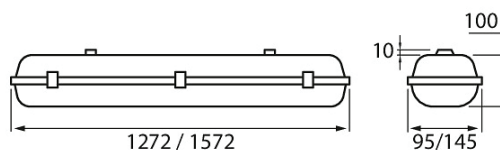

Anslutningsplattan är upphängd under installationen.

• I lager

Led Housing Basic