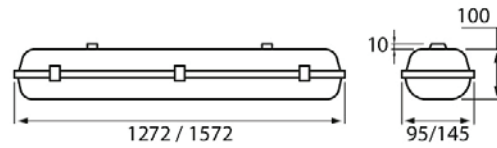

Kytentälevyn saa asennuksen ajaksi riippumaan.

• Varastotuote

Led Runko ABS