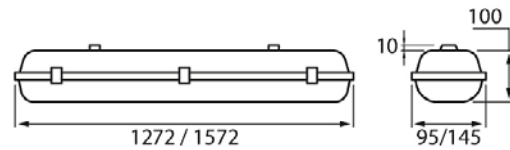

Kytkenälevyn saa asennuksen ajaksi riippumaan.

• Varastotuote

Led-runko Basic