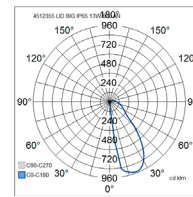

LID BIG

Ulko- ja sisäkäyttöön soveltuva seinävalaisin, jossa on hyvin matala profiili. Lasikuvun iskunkestävyys IK10. Lid-valaisin sopii muotokielensä puolesta mm. moderneihin tiloihin ja loft-kohteisiin. Valonlähde kiinteä led, saatavissa kaksi eri värilämpötilaa. Valaisimen alumiinirunko on maalattu erittäin hyvin korroosiota ja UV-säteilyä kestävällä polyesterimaalilla. Ruuvit ovat ruostumatonta terästä.

- Runko alumiinia, kupu lasia.
- Värivaihtoehdot: antrasiitti, hopea, musta ja valkoinen. Opaaliku-pu.
- Suojausluokka I.
- Pinta-asennettava, 3 x 1,5 mm².
- Asennuskorkeus 0–3 m.
- Kiinteä led: 13 W / 360–380 lm.
- Värilämpötilavaihtoehdot 3000K ja 4000K, CRI > 80.
- IP65.
- IK10.
- Ohjattavuus On/Off.
- Käyttöympäristön lämpötila -25 ... 35 °C.
- Hyötyelinikä L70 50 000 h (Ta 25 °C).
- Virtalähteen elinikä 50 000 h.
- AN = antrasiitti, HO = hopea, MU = musta, VA = valkoinen.
- Projektikohtaisesti saatavana Corten-värillä.