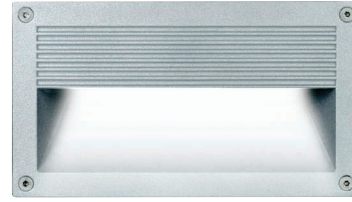

LID BIG

Ulko- ja sisäkäyttöön soveltuva seinävalaisin, jossa on hyvin matala profiili. Lasikuvun iskunkestävyys IK10. Lid-valaisin sopii muotokielensä puolesta mm. moderneihin tiloihin ja loft-kohteisiin. Valonlähde kiinteä led, saatavissa kaksi eri värilämpötilaa. Valaisimen alumiinirunko on maalattu erittäin hyvin korroosiota ja UV-säteilyä kestävällä polyesterimaalilla. Ruuvit ovat ruostumatonta terästä.

- Runko alumiinia, kupu lasia.
- Värivaihtoehdot: antrasiitti, hopea, musta ja valkoinen. Opaaliku-pu.
- Suojausluokka I.
- Pinta-asennettava, 3 x 1,5 mm².
- Asennuskorkeus 0–3 m.
- Kiinteä led: 13 W / 360–380 lm.
- Värilämpötilavaihtoehdot 3000K ja 4000K, CRI > 80.
- IP65.
- IK10.
- Ohjattavuus On/Off.
- Käyttöympäristön lämpötila -25 ... 35 °C.
- Hyötyelinikä L70 50 000 h (Ta 25 °C).
- Virtalähteen elinikä 50 000 h.
- AN = antrasiitti, HO = hopea, MU = musta, VA = valkoinen.
- Projektikohtaisesti saatavana Corten-värillä.