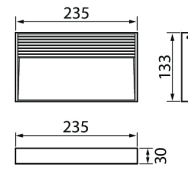

LID BIG

Ulko- ja sisäkäyttöön soveltuva seinävalaisin, jossa on hyvin matala profiili. Lasikuvun iskunkestävyys IK10. Lid-valaisin sopii muotokielensä puolesta mm. moderneihin tiloihin ja loft-kohteisiin. Valonlähde kiinteä led, saatavissa kaksi eri värilämpötilaa. Valaisimen alumiinirunko on maalattu erittäin hyvin korroosiota ja UV-säteilyä kestävällä polyesterimaalilla. Ruuvit ovat ruostumatonta terästä.

- Runko alumiinia, kupu lasia.
- Värivaihtoehdot: antrasiitti, hopea, musta ja valkoinen. Opaaliku-pu.
- Suojausluokka I.
- Pinta-asennettava, 3 x 1,5 mm².
- Asennuskorkeus 0–3 m.
- Kiinteä led: 13 W / 360–380 lm.
- Värilämpötilavaihtoehdot 3000K ja 4000K, CRI > 80.
- IP65.
- IK10.
- Ohjattavuus On/Off.
- Käyttöympäristön lämpötila -25 ... 35 °C.
- Hyötyelinikä L70 50 000 h (Ta 25 °C).
- Virtalähteen elinikä 50 000 h.
- AN = antrasiitti, HO = hopea, MU = musta, VA = valkoinen.
- Projektikohtaisesti saatavana Corten-värillä.

LID BIG

SNRO	KOODI		W	LM
4512350	B5LDBD	LID BIG 13W/830 AN	13	360
4512351	B5LDBC	LID BIG 13W/830 HO	13	360
4512352	B5LDBB	LID BIG 13W/830 MU	13	360
4512353	B5LDBA	LID BIG 13W/830 VA	13	360
4512354	B5LDBE	LID BIG 13W/830 CO	13	360
4512355	B5LDBJ	LID BIG 13W/840 AN	13	380
4512356	B5LDBH	LID BIG 13W/840 HO	13	380
4512357	B5LDBG	LID BIG 13W/840 MU	13	380
4512358	B5LDBF	LID BIG 13W/840 VA	13	380
4512359	B5LDBK	LID BIG 13W/840 CO	13	380