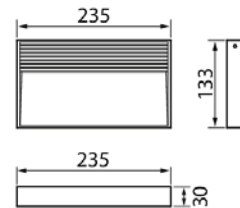

## Lid Big

Ulko- ja sisäkäyttöön soveltuva seinävalaisin, jossa on hyvin matala profiili. Lasikuvun iskunkestävyys IK10. Lid-valaisin sopii muotokielenä puolesta mm. moderneihin tiloihin ja loftkohteisiin. Valonlähde kiinteä led, saatavissa kaksi eri värilämpötilaa. Valaisimen alumiinirunko on maalattu erittäin hyvin korroosiota ja UV-säteilyä kestäväällä polyesterimaalilla. Ruuvit ovat ruostumatonta terästä.

- Runko alumiinia, kupu opaalilasia.
- Antrasiitti, hopea, musta ja valkoinen.
- Suojausluokka I.
- Pinta-asennettava.
- Päättyvä asennus, 3 x 1,5 mm<sup>2</sup>.
- Asennuskorkeus 0–3 m.
- Kiinteä led 13 W / 360–380 lm.
- Värilämpötilat 3000K ja 4000K. CRI > 80 / Ra > 80.
- IP65.
- IK10.
- Ohjattavuus On/Off.
- Käyttöympäristön lämpötila -25 ... 35 °C.
- Hyötyelinikä L70 50 000 h (Ta25°C).
- Virtalähteen elinikä 50 000 h.
- AN = antrasiitti, SI = hopea, BK = musta, WH = valkoinen.
- Projektikohtaisesti saatavana Corten-värillä.