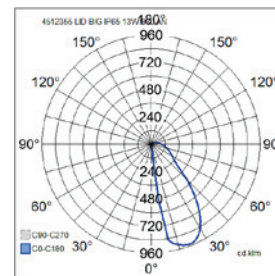

## Lid Big

Ulko- ja sisäkäyttöön soveltuva seinävalaisin, jossa on hyvin matala profiili. Lasikuvun iskunkestävyys IK10. Lid-valaisin sopii muotokielenä puolesta mm. moderneihin tiloihin ja loftkohteisiin. Valonlähde kiinteä led, saatavissa kaksi eri värilämpötilaa. Valaisimen alumiinirunko on maalattu erittäin hyvin korroosiota ja UV-säteilyä kestäväällä polyesterimaalilla. Ruuvit ovat ruostumatonta terästä.

- Runko alumiinia, kupu opaalilasia.
- Antrasiitti, hopea, musta ja valkoinen.
- Suojausluokka I.
- Pinta-asennettava.
- Päättyvä asennus, 3 x 1,5 mm<sup>2</sup>.
- Asennuskorkeus 0–3 m.
- Kiinteä led 13 W / 360–380 lm.
- Värilämpötilat 3000K ja 4000K. CRI > 80 / Ra > 80.
- IP65.
- IK10.
- Ohjattavuus On/Off.
- Käyttöympäristön lämpötila -25 ... 35 °C.
- Hyötyelinikä L70 50 000 h (Ta25°C).
- Virtalähteen elinikä 50 000 h.
- AN = antrasiitti, SI = hopea, BK = musta, WH = valkoinen.
- Projektikohtaisesti saatavana Corten-värillä.