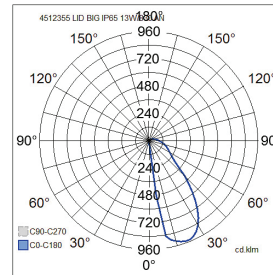

## Lid Big

Ulko- ja sisäkäyttöön soveltuva seinävalaisin, jossa on hyvin matala profiili. Lasikuvun iskunkestävyys IK10. Lid-valaisin sopii muotokielenä puolesta mm. moderneihin tiloihin ja loftkohteisiin. Valonlähde kiinteä led, saatavissa kaksi eri värilämpötilaa. Valaisimen alumiinirunko on maalattu erittäin hyvin korroosiota ja UV-säteilyä kestävällä polyesterimaalilla. Ruuvit ovat ruostumatonta terästä.

- Runko alumiinia, kupu opaalilasia.
- Antrasiitti, hopea, musta ja valkoinen.
- Suojausluokka I.
- Pinta-asennettava.
- Päättyvä asennus, 3 x 1,5 mm<sup>2</sup>.
- Asennuskorkeus 0–3 m.
- Kiinteä led 13 W / 360–380 lm.
- Värilämpötilat 3000K ja 4000K. CRI > 80 / Ra > 80.
- IP65.
- IK10.
- Ohjattavuus On/Off.
- Käyttöympäristön lämpötila -25 ... 35 °C.
- Hyötyelinikä L70 50 000 h (Ta25°C).
- Virtalähteen elinikä 50 000 h.
- AN = antrasiitti, SI = hopea, BK = musta, WH = valkoinen.
- Projektikohtaisesti saatavana Corten-värillä.