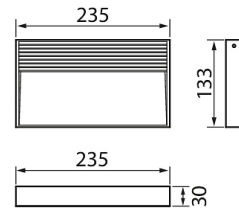

## Lid Big

Ulko- ja sisäkäyttöön soveltuva seinävalaisin, jossa on hyvin matala profiili. Lasikuvun iskunkestävyys IK10. Lid-valaisin sopii muotokielenä puolesta mm. moderneihin tiloihin ja loftkohteisiin. Valonlähde kiinteä led, saatavissa kaksi eri värilämpötilaa. Valaisimen alumiinirunko on maalattu erittäin hyvin korroosiota ja UV-säteilyä kestävällä polyesterimaalilla. Ruuvit ovat ruostumatonta terästä.

- Runko alumiinia, kupu opaalilasia.
- Antrasiitti, hopea, musta ja valkoinen.
- Suojausluokka I.
- Pinta-asennettava.
- Päättyvä asennus, 3 x 1,5 mm<sup>2</sup>.
- Asennuskorkeus 0–3 m.
- Kiinteä led 13 W / 360–380 lm.
- Värilämpötilat 3000K ja 4000K. CRI > 80 / Ra > 80.
- IP65.
- IK10.
- Ohjattavuus On/Off.
- Käyttöympäristön lämpötila -25 ... 35 °C.
- Hyötyelinikä L70 50 000 h (Ta25°C).
- Virtalähteen elinikä 50 000 h.
- AN = antrasiitti, SI = hopea, BK = musta, WH = valkoinen.
- Projektikohtaisesti saatavana Corten-värillä.