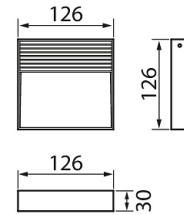

Lid Mini

Ulko- ja sisäkäyttöön soveltuva seinävalaisin, jossa on hyvin matala profiili. Lasikuvun iskunkestävyys IK10. Lid-valaisin sopii muotokielensä puolesta mm. moderneihin tiloihin ja loftkohteisiin. Valonlähde kiinteä led, saatavissa kaksi eri värilämpötilaa. Valaisimen alumiinirunko on maalattu erittäin hyvin korroosiota ja UV-säteilyä kestävällä polyesterimaalilla. Ruuvit ovat ruostumatonta terästä.

- Runko alumiinia, kupu opaalilasia.
- Antrasiitti, hopea, musta ja valkoinen.
- Suojausluokka I.
- Pinta-asennettava.
- Päättyvä asennus, 3 x 1,5 mm².
- Asennuskorkeus 0–3 m.
- Kiinteä led 5W / 135–145 lm.
- Värilämpötilat 3000K ja 4000K. CRI > 80 / Ra > 80.
- IP65.
- IK10.
- Ohjattavuus On/Off.
- Käyttöympäristön lämpötila -25 ... 35 °C.
- Hyötyelinikä L70 50 000 h (Ta25°C).
- Virtalähteen elinikä 50 000 h.
- AN = antrasiitti, SI = hopea, BK = musta, WH = valkoinen.
- Projektikohtaisesti saatavana Corten-värillä.