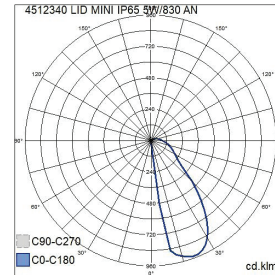

Lid Mini

Ulko- ja sisäkäyttöön soveltuva seinävalaisin, jossa on hyvin matala profiili. Lasikuvun iskunkestävyys IK10. Lid-valaisin sopii muotokielensä puolesta mm. moderneihin tiloihin ja loftkohteisiin. Valonlähde kiinteä led, saatavissa kaksi eri värilämpötilaa. Valaisimen alumiinirunko on maalattu erittäin hyvin korroosiota ja UV-säteilyä kestävällä polyesterimaalilla. Ruuvit ovat ruostumatonta terästä.

- Runko alumiinia, kupu opaalilasia.
- Antrasiitti, hopea, musta ja valkoinen.
- Suojausluokka I.
- Pinta-asennettava.
- Päättyvä asennus, 3 x 1,5 mm².
- Asennuskorkeus 0–3 m.
- Kiinteä led 5W / 135–145 lm.
- Värilämpötilat 3000K ja 4000K. CRI > 80 / Ra > 80.
- IP65.
- IK10.
- Ohjattavuus On/Off.
- Käyttöympäristön lämpötila -25 ... 35 °C.
- Hyötyelinikä L70 50 000 h (Ta25°C).
- Virtalähteen elinikä 50 000 h.
- AN = antrasiitti, SI = hopea, BK = musta, WH = valkoinen.
- Projektikohtaisesti saatavana Corten-värillä.