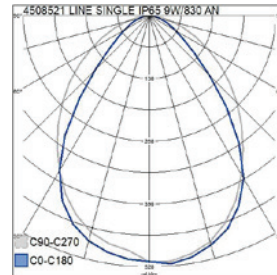

- Runko alumiinia, kupu huurrettua lasia.
- Antrasiitti, hopea, musta ja valkoinen.
- Suojausluokka I.
- Pinta-asennus.
- Päättyvä asennus 3 x 2,5 mm<sup>2</sup>.
- Asennuskorkeus 0,5–4 m.
- Kiinteä led 3000K 12W 600 lm, 4000K 12W 640 lm. CRI > 80 / Ra > 80.
- IP65.
- IK07.
- Ohjattavuus On/Off.
- Käyttöympäristön lämpötila -25 ... 25 °C.
- Hyötyelinikä L70 50 000 h (Ta25°C).
- Virtalähteen elinikä 50 000 h.
- AN = antrasiitti, SI = hopea, BK = musta, WH = valkoinen.