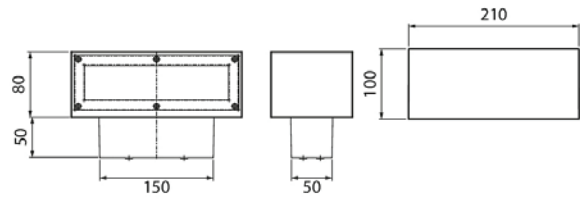

- Runko alumiinia, kupu huurrettua lasia.
- Antrasiitti, hopea, musta ja valkoinen.
- Suojausluokka I.
- Pinta-asennus.
- Päättyvä asennus 3 x 2,5 mm<sup>2</sup>.
- Asennuskorkeus 0,5–4 m.
- Kiinteä led 3000K 12W 600 lm, 4000K 12W 640 lm. CRI > 80 / Ra > 80.
- IP65.
- IK07.
- Ohjattavuus On/Off.
- Käyttöympäristön lämpötila -25 ... 25 °C.
- Hyötyelinikä L70 50 000 h (Ta25°C).
- Virtalähteen elinikä 50 000 h.
- AN = antrasiitti, SI = hopea, BK = musta, WH = valkoinen.