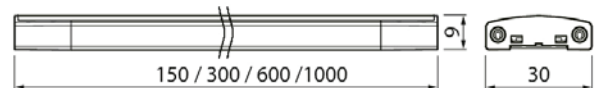

Linear

Muunneltava led-profiilisarja. Kokoa eri osista tarpeeseesi sopiva kokonaisuus. Saatavissa eri pituuksia sekä 2 eri väri- lämpötilaa. Liitä profiilit toisiinsa tai yhdistele liitoskappaleilla ja välilyhdoilla. Jopa 5 m valoa 80 W led-muuntajalla! Sopii esim. kaapistojen alle. Tippuvesisuojaattu. Ainutlaatuinen rakenne mahdollistaa katkeamattoman valon myös liitoskohdissa. Asenna Linear-kokonaisuus mukana olevilla asennuskiinnikkeillä 45° kulmaan tai suoraan pintaan. Valittavissa on/off-painokytkin, liikesensori- tai himmenninkytkin. 24V muuntajat 40W tai 80W.

- Runko alumiinia ja kupu opaloitua polykarbonaattia.
- Rungon väri harmaa.
- Suojausluokka III.
- Valovirtavaihtoehdot:
- LED 2,5 W 200 lm.
- LED 5 W 450 lm.
- LED 9 W 850 lm.
- LED 15 W 1300 lm.
- Väriämpötilat 3000 K ja 4000 K.
- IP21.
- Linear-profiilien maksimipituudet DC 24V led-muuntajilla:
- 40 W: max 2,3 m 35 W.
- 60 W: max 3,6 m 55 W.
- 80 W: max 5 m 75 W.
- Käyttöympäristön lämpötila 0 ... 25 °C.
- Hyötyeliniä L70 40000 h.

Matararakenteinen Linear-profiili on mahdollista asentaa erilaisiin kulmiin. X-liittimellä katkeamaton valo myös liitoskohdissa.

Mukana asennuskiinnikkeet, myös 45° kulmaan.

Helppo kiinnittää ja asentaa.