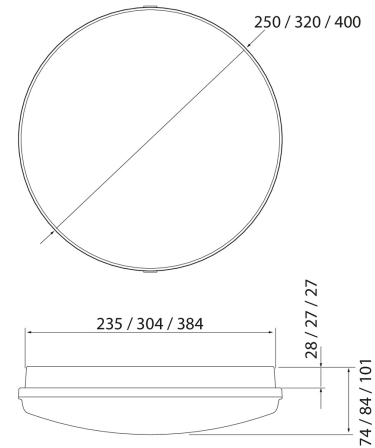

Varastotuote

Lumi Duo

SNRO	KOODI	W	LM
4146613	A1LUMA 250 IP44 9W 830/840 PCO WH	9	750
4146614	A1LUMB 320 IP44 17W 830/840 PCO WH	17	1500
4146615	A1LUMC 400 IP44 28W 830/840 PCO WH	28	2500

Lumi Duo tunnistinvalaisimet

SNRO	KOODI	W	LM
4146616	A1LUMD 250 IP44 9W 830/840 RA PCO WH	9	750
4146617	A1LUME 320 IP44 17W 830/840 RA PCO WH	17	1500
4146618	A1LUMF 400 IP44 28W 830/840 RA PCO WH	28	2500

Lumi Duo lisätarvikkeet

SNRO	KOODI	W	LM
4146619	A1LUMG Koristerengas 250 WH		
4146620	A1LUMH Koristerengas 320 WH		
4146621	A1LUMI Koristerengas 400 WH