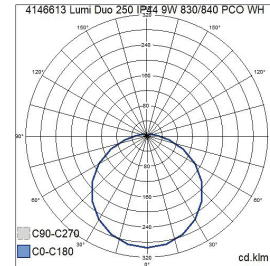

Varastotuote

Lumi Duo

SNRO	KOODI	W	LM
4146613	A1LUMA 250 IP44 9W 830/840 PCO WH	9	750
4146614	A1LUMB 320 IP44 17W 830/840 PCO WH	17	1500
4146615	A1LUMC 400 IP44 28W 830/840 PCO WH	28	2500

Lumi Duo tunnistinvalaisimet

SNRO	KOODI	W	LM
4146616	A1LUMD 250 IP44 9W 830/840 RA PCO WH	9	750
4146617	A1LUME 320 IP44 17W 830/840 RA PCO WH	17	1500
4146618	A1LUMF 400 IP44 28W 830/840 RA PCO WH	28	2500

Lumi Duo lisätarvikkeet

SNRO	KOODI	W	LM
4146619	A1LUMG Koristerengas 250 WH		
4146620	A1LUMH Koristerengas 320 WH		
4146621	A1LUMI Koristerengas 400 WH		

Lisätarvikkeena valkoinen koristekehys.