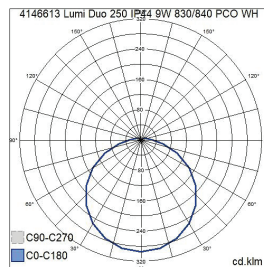

- Runko ja kupu UV-stabiloitua polykarbonaattia.
- Valkoinen, RAL 9003.
- Suojausluokka II.
- Katto- ja seinäasennus pintaan tai puoliuppo.
- Ketjutus:
On/off ja Casambi 3 x 2,5 mm². Radar-mallit 4 x 2,5 mm².
Dali-mallit 5 x 2,5 mm².
- Asennuskorkeus 1,5–4 m.
- Kolme kokoa: Ø 250, 320 ja 400 mm.
- Värilämpötila 3000K/4000 K, vaihdettavissa valaisimesta.
CRI > 80 / Ra > 80.
- IP44.
- IK10.
- Kiinteä led, teho vaihdettavissa valaisimesta.
250-malli: 5W 500 lm / 9W 750 lm.
320-malli: 10W 1000 lm / 17W 1500 lm.
400-malli: 17W 1700 lm / 28W 2500 lm.
- Jokaisesta koosta on saatavana on/off- ja Radar-mallit.
320- ja 400-malleista saatavana Dali (sis. suorapainikeohjaus 230V) ja Casambi.
- Radar-mallit toimivat mikroaaltotunnistinperiaatteella (5,8GHz) ja soveltuvat master/slave (M/S) -asennukseen, mahdollistaen maks. 10 orjavalaisimen käytön.
- Käyttöympäristön lämpötila:
- On/off-mallit -30 ... 25 °C. Radar-, Dali- ja Casambi-mallit -20 ... 25 °C.
- Hyötyelinikä L70B50 50 000 h (Ta25°C).
- Virtalähteen hyötyelinikä 50 000 h.