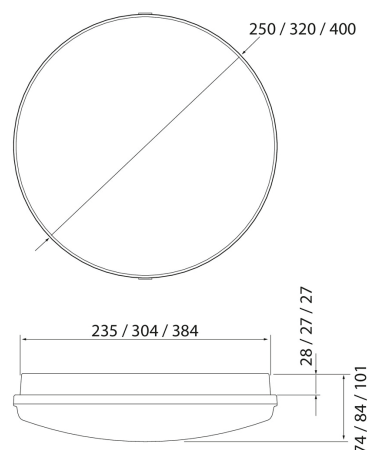

- Runko ja kupu UV-stabiloitua polykarbonaattia.
- Valkoinen, RAL 9003.
- Suojausluokka II.
- Katto- ja seinäasennus pintaan tai puoliuppo.
- Ketjutus:
On/off ja Casambi 3 x 2,5 mm². Radar-mallit 4 x 2,5 mm².
Dali-mallit 5 x 2,5 mm².
- Asennuskorkeus 1,5–4 m.
- Kolme kokoa: Ø 250, 320 ja 400 mm.
- Värilämpötila 3000K/4000 K, vaihdettavissa valaisimesta.
CRI > 80 / Ra > 80.
- IP44.
- IK10.
- Kiinteä led, teho vaihdettavissa valaisimesta.
250-malli: 5W 500 lm / 9W 750 lm.
320-malli: 10W 1000 lm / 17W 1500 lm.
400-malli: 17W 1700 lm / 28W 2500 lm.
- Jokaisesta koosta on saatavana on/off- ja Radar-mallit.
320- ja 400-malleista saatavana Dali (sis. suorapainikeohjaus 230V) ja Casambi.
- Radar-mallit toimivat mikroaaltotunnistinperiaatteella (5,8GHz) ja soveltuvat master/slave (M/S) -asennukseen, mahdollistaen maks. 10 orjavalaisimen käytön.
- Käyttöympäristön lämpötila:
- On/off-mallit -30 ... 25 °C. Radar-, Dali- ja Casambi-mallit -20 ... 25 °C.
- Hyötyelinikä L70B50 50 000 h (Ta25°C).
- Virtalähteen hyötyelinikä 50 000 h.