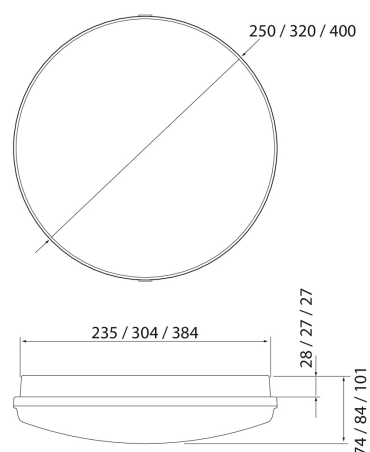

Lumi Duo

Lumi Duo är en mångsidig och flexibel serie universalarmaturer med änderingsbar färgtemperatur och effekt. Du kan välja mellan en mängd olika storlekar och styralternativ för att passa ditt objekt. Lumi Duo-armaturen har bra frostbeständighet, -30 °C. Armaturen lämpar sig för vägg- och takinstallation inomhus och utomhus i korridorer, trappor och fuktiga utrymmen i offentliga utrymmen och i bostadshus. Den stöttåliga armaturen kan ytmonteras eller monteras delvis infälld med hjälp av medföljande monteringsjärn. Installationen går snabbt tack vare lysdioderna på ytterkanterna och den enkla monteringen av kupa. Armaturen har fjäderklämmor och kan förses med utanpåliggande kablage och kedjekoppling. Vit dekorram som tillbehör.

- Stomme och kupa av UV-stabiliserad polykarbonat.
- Vit RAL 9003.
- Skyddsklass II.
- Tak- och väggmontering utanpå eller delvis infälld.
- Kedjekoppling: On/Off, 3 x 2,5 mm². Radar-modeller 4 x 2,5 mm².
- Monteringshöjd 1,5–4 m.
- Tre storlekar: Ø 250, 320 och 400 mm.
- Färgtemperatur 3000 K/4000 K, kan bytas i armaturen. CRI > 80/Ra > 80.
- IP44.
- IK10.
- Fast LED, effekt kan ändras i armaturen.
- 250-modell: 5 W 500 lm/9 W 750 lm.
- 320-modell: 10 W 1000 lm/17 W 1500 lm.
- 400-modell: 17 W 1700 lm/28 W 2500 lm.
- Alla storlekar finns med On/Off- och Radar-modeller.
- Radar-modellerna fungerar enligt mikrovågssensorprincipen (5,8 GHz) och är lämpliga för master/slav (M/S)-installation, vilket tillåter användning av upp till 10 slavarmaturer.
- Omgivningstemperatur:
  - On/Off-modeller -30 till 25 °C. Radar-modeller -20 till 25 °C.
  - Nyttolivslängd L70B50 50 000 h (Ta 25 °C).
  - Strömkällans nyttolivslängd 50 000 h.

• I lager

Lumi Duo