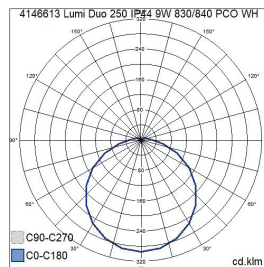

Vit dekorram som tillbehör.