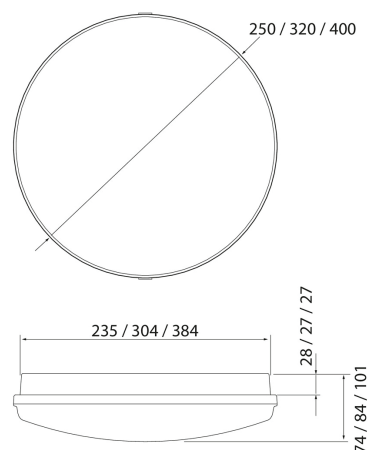

Lumi Duo

Lumi Duo är en mångsidig och flexibel serie universalarmaturer med änderingsbar färgtemperatur och effekt. Du kan välja mellan en mängd olika storlekar och styralternativ för att passa ditt objekt. Lumi Duo-armaturen har bra frostbeständighet, -30 °C. Armaturen lämpar sig för vägg- och takinstallation inomhus och utomhus i korridorer, trappor och fuktiga utrymmen i offentliga utrymmen och i bostadshus. Den stöttåliga armaturen kan ytmonteras eller monteras delvis infälld med hjälp av medföljande monteringsjärn. Installationen går snabbt tack vare lysdioderna på ytterkanterna och den enkla monteringen av kupan. Armaturen har fjäderklämmor och kan förses med utanpåliggande kablage och kedjekoppling. Vit dekorram som tillbehör.

- Stomme och kupa av UV-stabiliserad polykarbonat.
- Vit RAL 9003.
- Skyddsklass II.
- Tak- och väggmontering utanpå eller delvis infälld.
- Kedjekoppling: On/off, 3 x 2,5 mm². Radar-modeller 4 x 2,5 mm².
- Monteringshöjd 1,5–4 m.
- Tre storlekar: Ø 250, 320 och 400 mm.
- Färgtemperatur 3000 K/4000 K, kan bytas i armaturen. CRI > 80 / Ra > 80.
- IP44.
- IK10.
- Fast LED, effekt kan ändras i armaturen.
- 250-modell: 5 W 500 lm / 9 W 750 lm.
- 320-modell: 10 W 1000 lm / 17 W 1500 lm.
- 400-modell: 17 W 1700 lm / 28 W 2500 lm.
- Alla storlekar finns med on/off- och Radar-modeller.
- Radar-modellerna fungerar enligt mikrovågssensorprincipen (5,8 GHz) och är lämpliga för master/slav (M/S)-installation, vilket tillåter användning av upp till 10 slavarmaturer.
- Omgivningstemperatur:
  - On/off-modeller -30 till 25 °C. Radar-modeller -20 till 25 °C.
  - Nyttolivslängd L70B50 50 000 h (Ta 25 °C).
  - Strömkällans nyttolivslängd 50 000 h.

• I lager

Lumi Duo